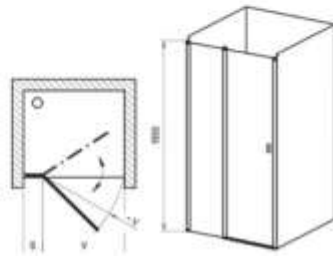

PAROI DE DOUCHE FIXE + PIVOTANTE

Zeneo

Zeneo-100

Dim. : 975-1005x1950mm
Entrée : 655mm

Finition : Brillant   Réf. : DOU.PA.FPI.PR100.VT.CH
Finition : Satiné   Réf. : DOU.PA.FPI.PR100.VT.SAT
Finition : Blanc   Réf. : DOU.PA.FPI.PR100.VT.BLC