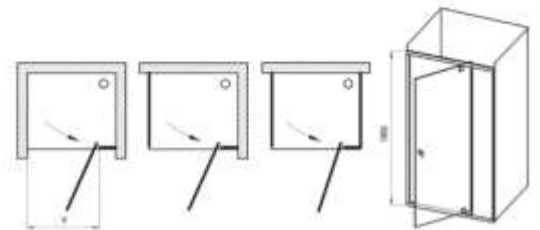

Paladia

Paladia-100

Dim. : 960-1011x1900mm
Entrée : 492mm

Finition : Brillant   Réf. : DOU.PA.FPI.CH100.VT.CH
Finition : Satiné   Réf. : DOU.PA.FPI.CH100.VT.SAT
Finition : Noir   Réf. : DOU.PA.FPI.CH100.VT.NR

Zeneo-120

Dim. : 1175-1205x1950mm
Entrée : 655mm

Finition : Brillant   Réf. : DOU.PA.FPI.PR120.VT.CH
Finition : Satiné   Réf. : DOU.PA.FPI.PR120.VT.SAT
Finition : Blanc   Réf. : DOU.PA.FPI.PR120.VT.BLC

Paladia-120

Dim. : 1161-1211x1900mm
Entrée : 592mm

Finition : Brillant   Réf. : DOU.PA.FPI.CH120.VT.NR
Finition : Satiné   Réf. : DOU.PA.FPI.CH120.VT.NR
Finition : Noir   Réf. : DOU.PA.FPI.CH120.VT.NR