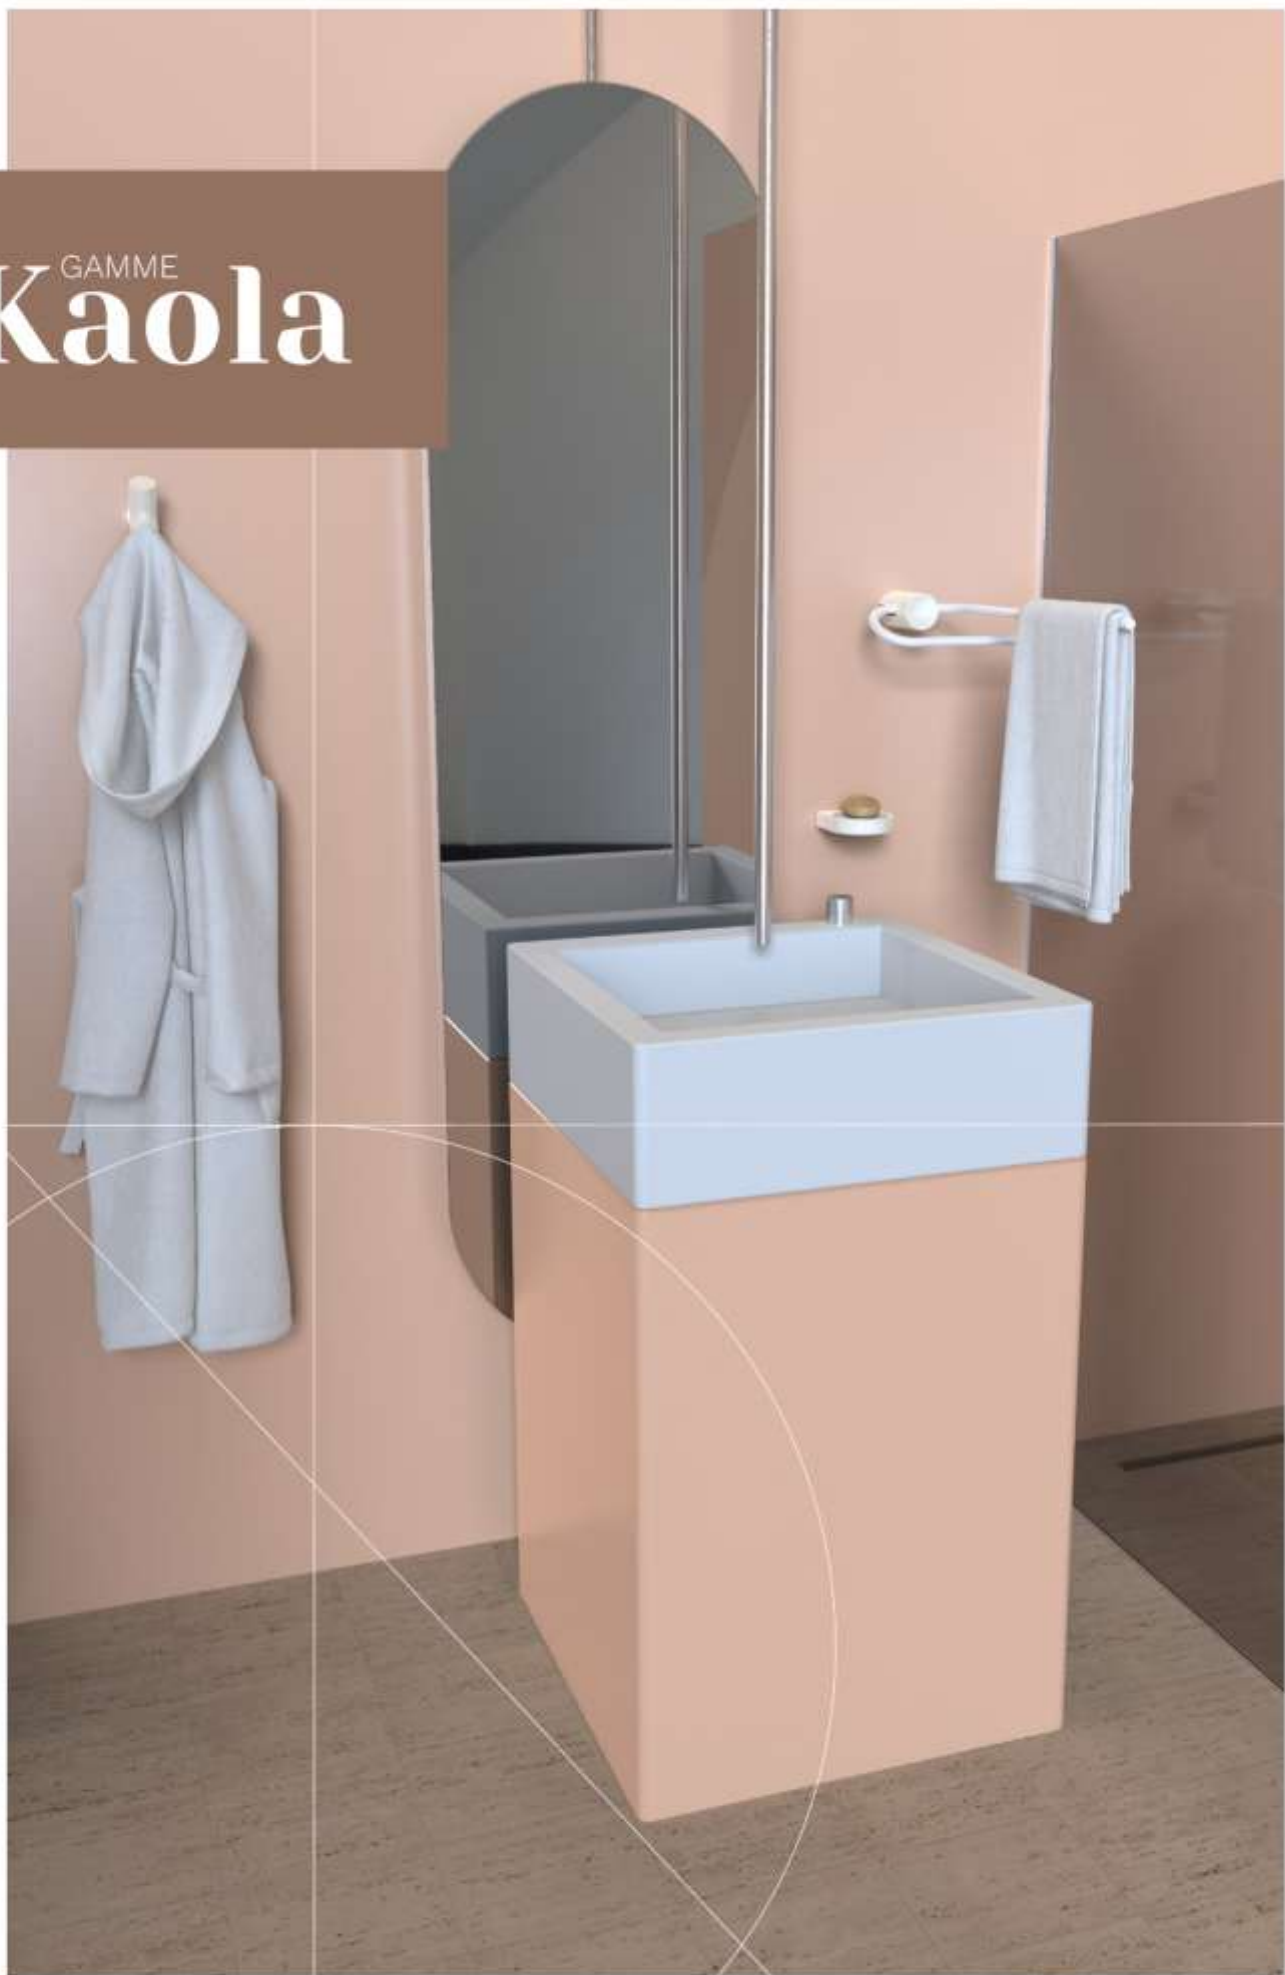

GAMME
Kaola