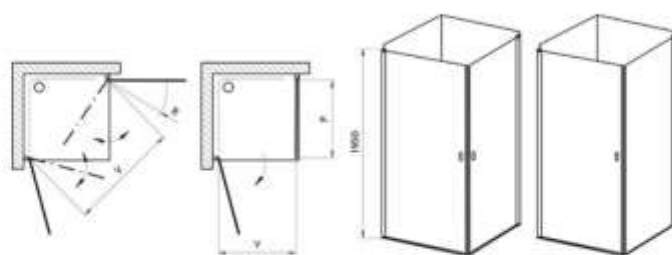

CABINE DE DOUCHE D'ANGLE – 2 PORTES

Vincio

Vincio-80

Dim. : 780-800x1950mm
Entrée : 969mm

Finition : Brillant   Réf. : DOU.PA.PI80.PR.VT.CH
Finition : Satin   Réf. : DOU.PA.PI80.PR.VT.SAT
Finition : Blanc   Réf. : DOU.PA.PI80.PR.VT.BLC

Vincio-90

Dim. : 880-900x1950
Entrée : 1110mm

Finition : Brillant   Réf. : DOU.PA.PI90.PR.VT.CH
Finition : Satin   Réf. : DOU.PA.PI90.PR.VT.SAT
Finition : Blanc   Réf. : DOU.PA.PI90.PR.VT.BLC

Vincio-100

Dim. : 980-1000x1950
Entrée : 1251mm

Finition : Brillant   Réf. : DOU.PA.PI100.PR.VT.CH
Finition : Satin   Réf. : DOU.PA.PI100.PR.VT.SAT
Finition : Blanc   Réf. : DOU.PA.PI100.PR.VT.BLC