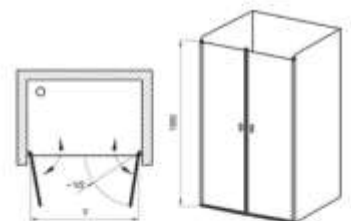

DOUBLE PAROI DE DOUCHE

Callao

Callao-90

Dim. : 875-905x1950mm

Entrée : 720mm

Finition : Brillant

Réf. : DOU.DPA.PI.PR90VT.CH

Finition : Satiné

Réf. : DOU.DPA.PI.PR90VT.SAT

Callao-100

Dim. : 975-1005x1950mm

Entrée : 820mm

Finition : Brillant

Réf. : DOU.DPA.PI.PR100VT.CH

Finition : Satiné

Réf. : DOU.DPA.PI.PR100VT.SAT

Callao-120

Dim. : 1175-1205x1950mm

Entrée : 1020mm

Finition : Brillant

Réf. : DOU.DPA.PI.PR120VT.CH

Finition : Satiné

Réf. : DOU.DPA.PI.PR120VT.SAT