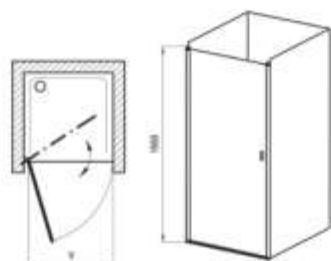

Siège de douche à fixer

Matière : Acier inoxydable / plastique
Finition : Chrome
Dim. : L450xP455mm

Réf. : SDD07621

Parois de douches et bains

PAROI DE DOUCHE PIVOTANTE

Castillo

Castilda

Castillo-80