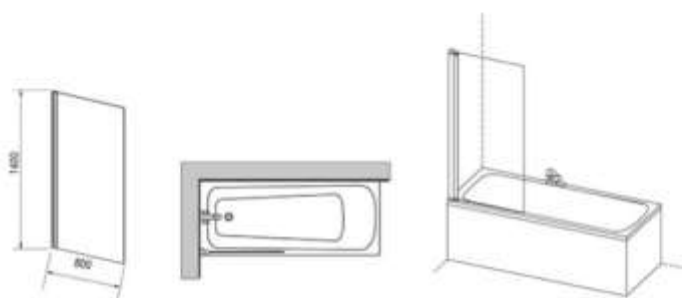

PAROI DE BAINGOIRE FIXE

Stelton

Stelton

Dim. : 800x1400mm

Finition : Brillant

Réf. : BAI.PA.F.PR.80VT.CH

Finition : Satiné

Réf. : BAI.PA.F.PR.80VT.SAT

Finition : Blanc

Réf. : BAI.PA.F.PR.80VT.BLC

Finition : Noir

Réf. : BAI.PA.F.PR.80VT.NR