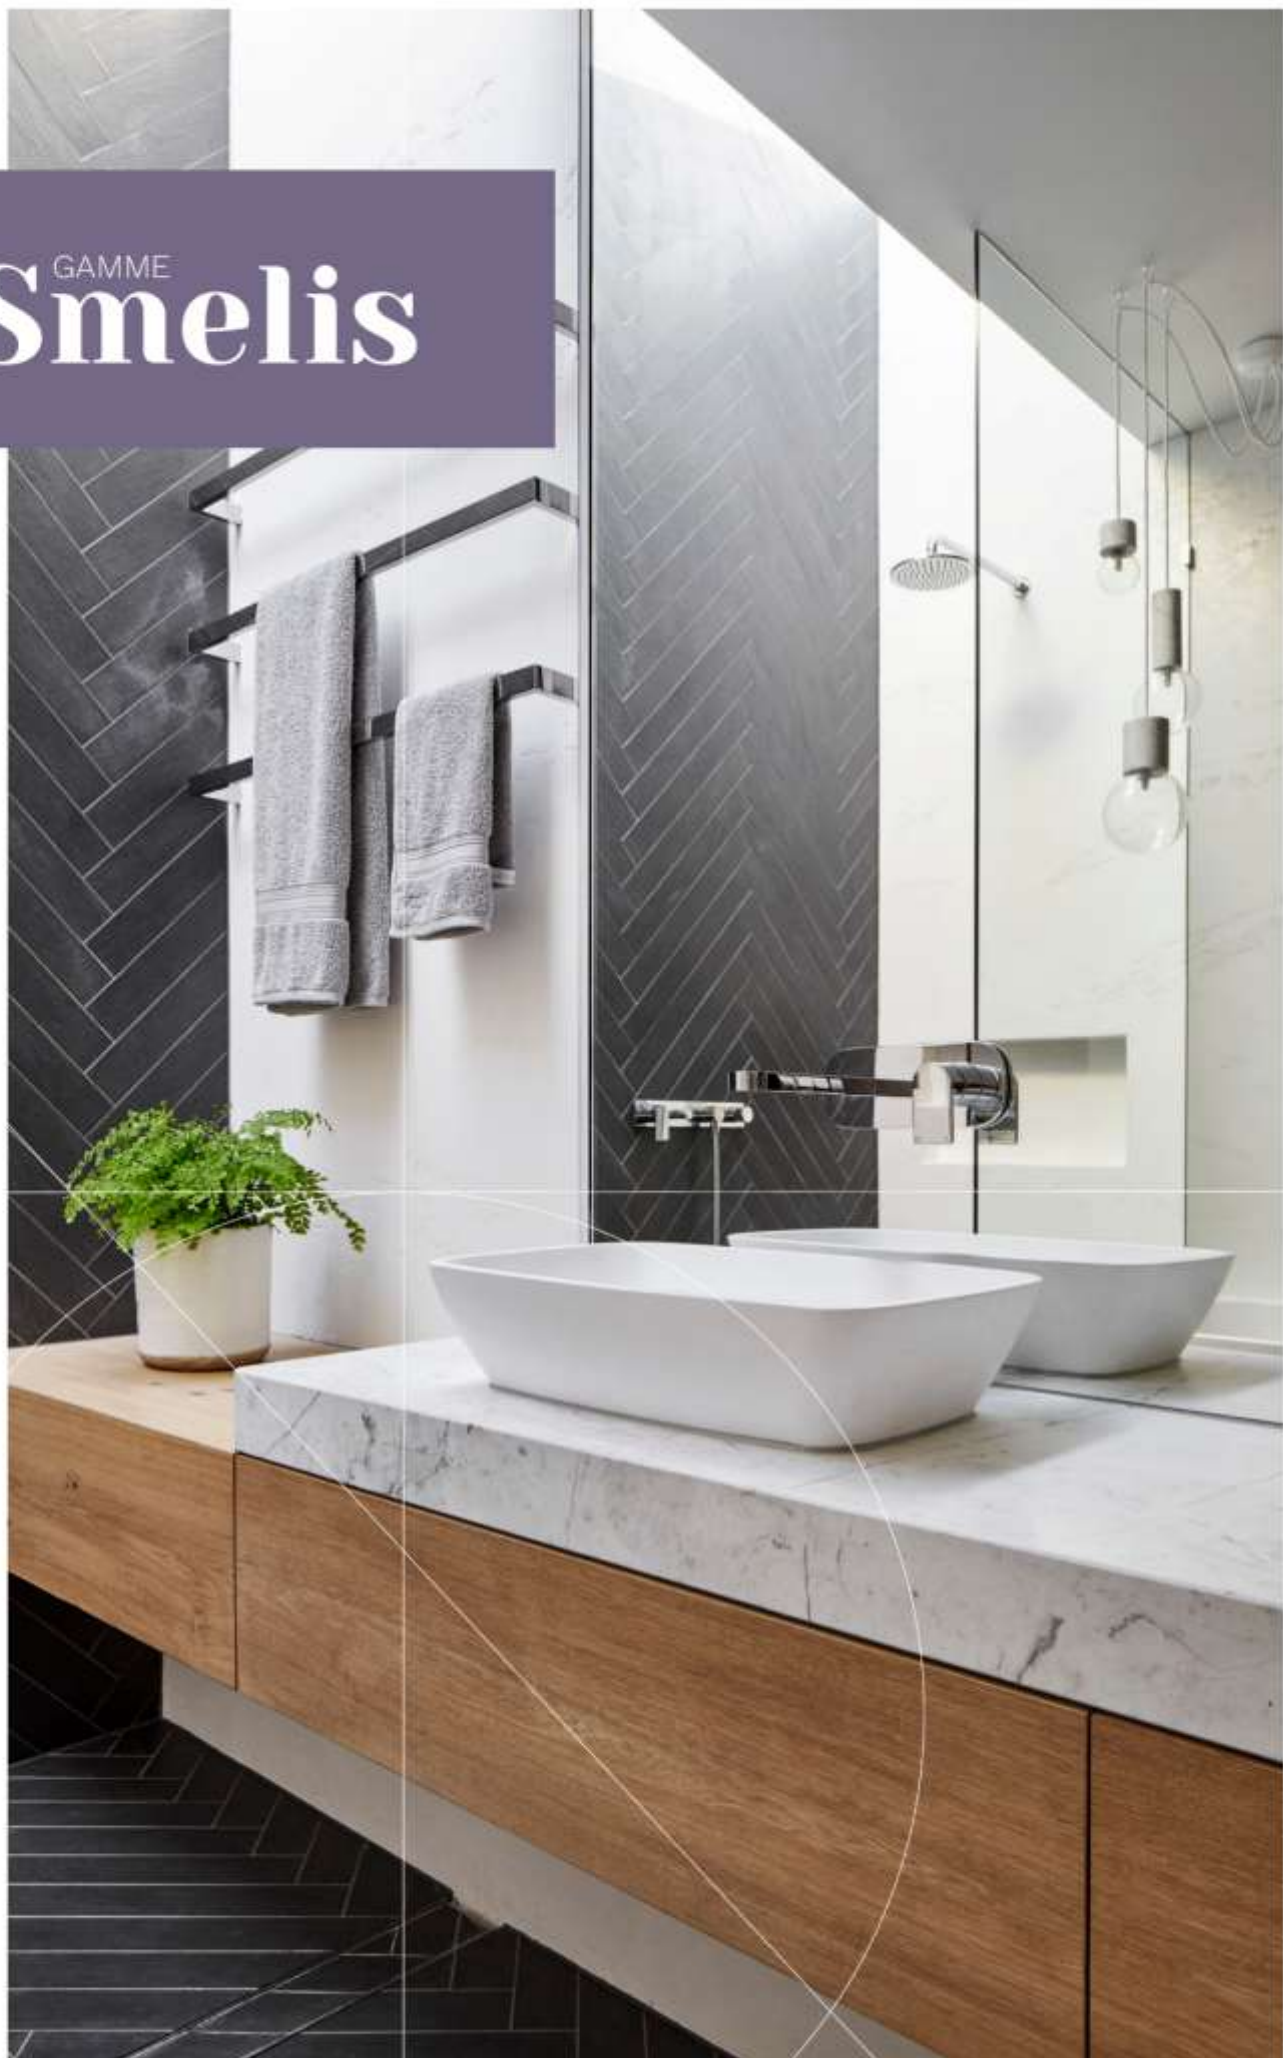

GAMME
Smelis