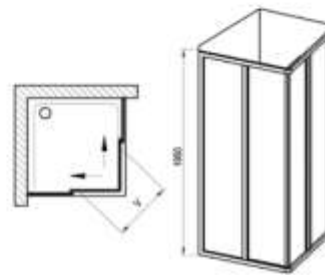

CABINE DE DOUCHE D'ANGLE – 2 PANNEAUX COULISSANTS

Belloti

Finition

Belloti-80S

Dim. : 770-790x1850mm
Entrée : 431mm

Blanc+polystyrène Pearl

Réf. : DOU.CAA.4P.PR80.PP.BLC

Blanc+verre transparent

Réf. : DOU.CAA.4P.PR80.VT.BLC

Blanc+verre Grape

Réf. : DOU.CAA.4P.PR80.VG.BLC

Satin+polystyrène Pearl

Réf. : DOU.CAA.4P.PR80.PP.SAT

Satin+verre transparent

Réf. : DOU.CAA.4P.PR80.VT.SAT

Satin+verre Grape

Réf. : DOU.CAA.4P.PR80.VG.SAT

Noir+polystyrène Pearl

Réf. : DOU.CAA.4P.PR80.PP.NR

Noir+verre transparent

Réf. : DOU.CAA.4P.PR80.VT.NR

Noir+verre Grape

Réf. : DOU.CAA.4P.PR80.VG.NR

Belloti-90S

Dim. : 870-890x1850mm
Entrée : 504mm

DOU.CAA.4P.PR90.PP.BLC

DOU.CAA.4P.PR90.PP.BLC

DOU.CAA.4P.PR90.VG.BLC

DOU.CAA.4P.PR90.PP.SAT

DOU.CAA.4P.PR90.VT.SAT

DOU.CAA.4P.PR90.VG.SAT

DOU.CAA.4P.PR90.PP.NR

DOU.CAA.4P.PR90.VT.NR

DOU.CAA.4P.PR90.VG.NR

Belloti-100S

Dim. : 970-990x1850mm
Entrée : 530mm

DOU.CAA.4P.PR100.PP.BLC

DOU.CAA.4P.PR100.VT.BLC

DOU.CAA.4P.PR100.VG.BLC

DOU.CAA.4P.PR100.PP.SAT

DOU.CAA.4P.PR100.VT.SAT

DOU.CAA.4P.PR100.VG.SAT

DOU.CAA.4P.PR100.PP.NR

DOU.CAA.4P.PR100.VT.NR

DOU.CAA.4P.PR100.VG.NR