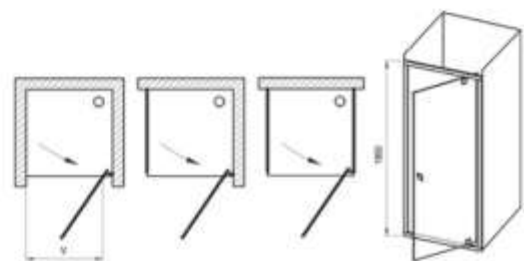

Siège de douche à fixer

Matière : Acier inoxydable / plastique
Finition : Chrome
Dim. : L450xP455mm

Réf. : SDD07621

Parois de douches et bains

PAROI DE DOUCHE PIVOTANTE

Castillo

Castilda

Castillo-80