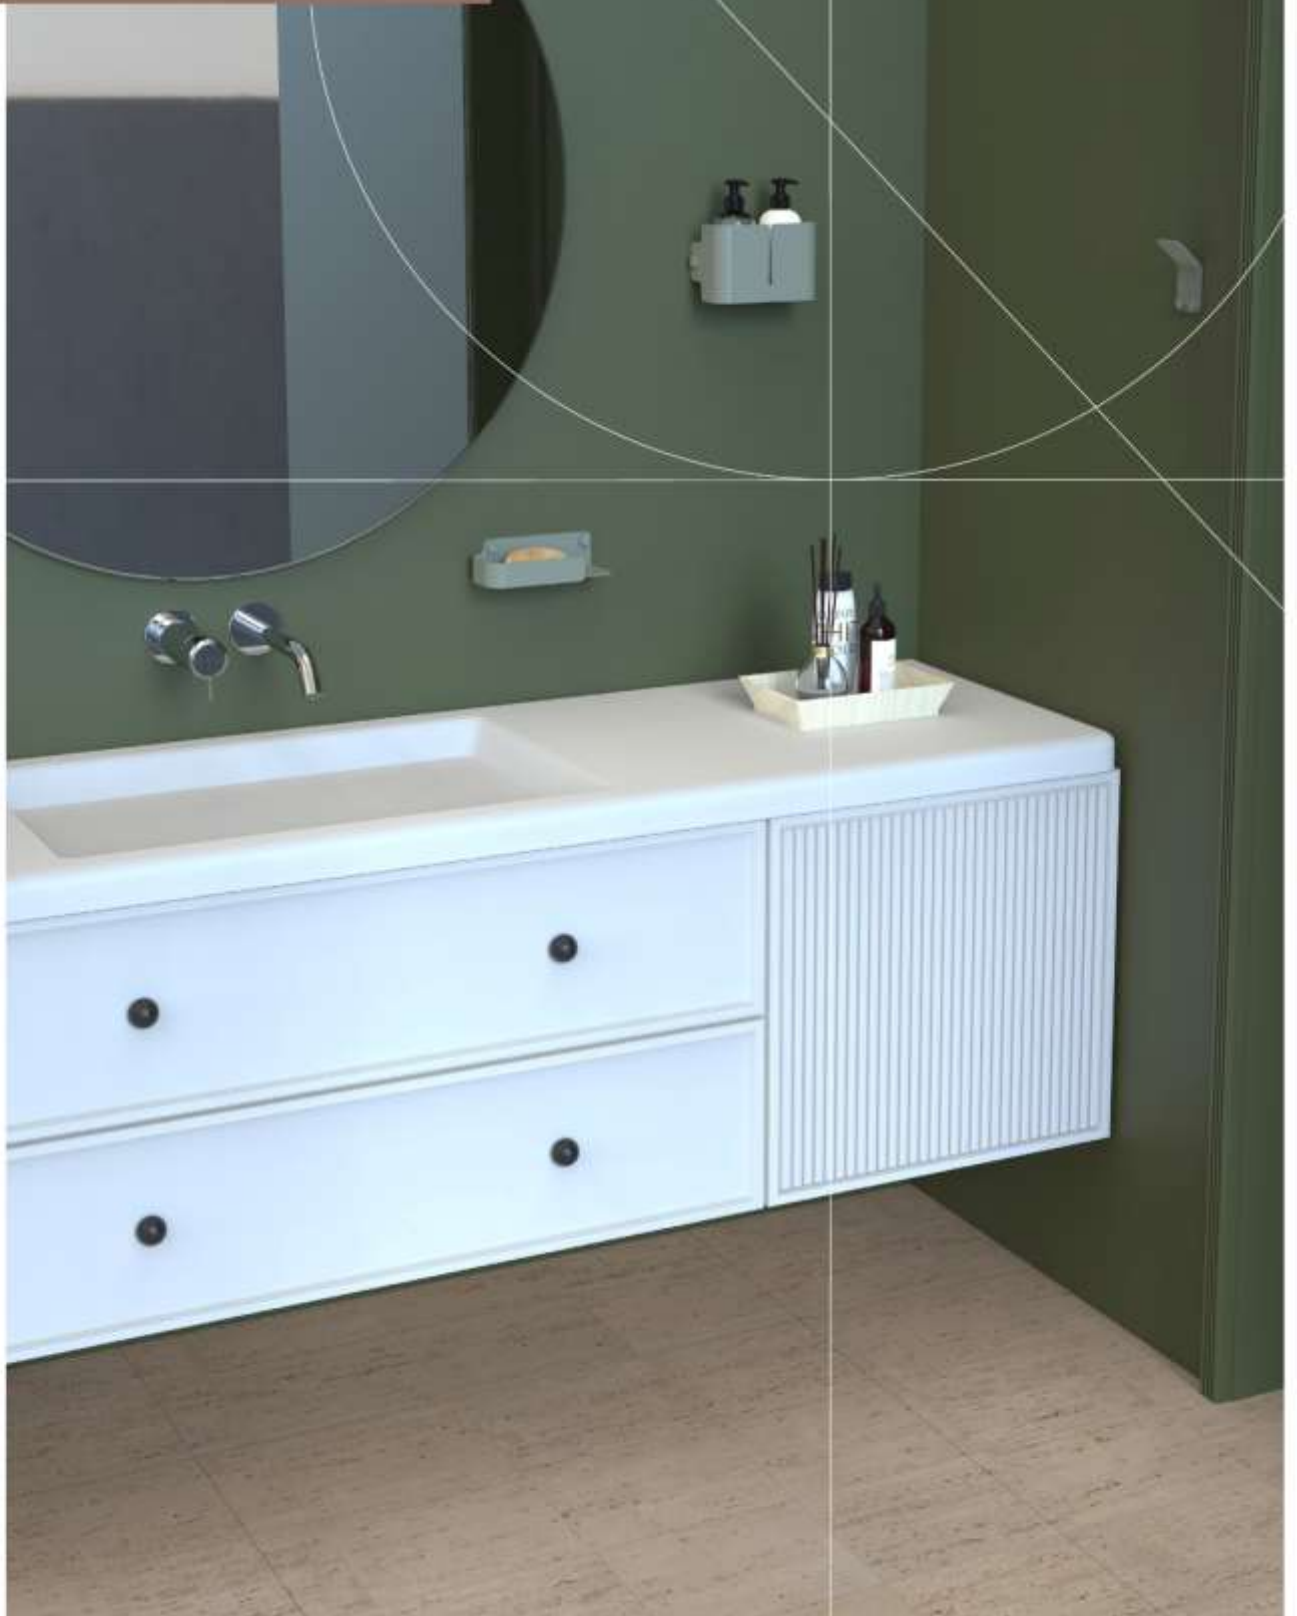

GAMME
Chatel