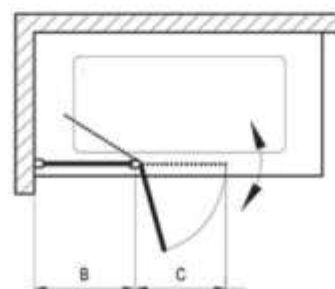

PAROI DE BAINGOIRE FIXE
+ PIVOTANTE

Riverton

Riverton

Dim. : 990x1500mm

Finition : Brillant

Réf. : BAI.PA.F.PI.R100VT.CH

Finition : Satiné

Réf. : BAI.PA.F.PI.R100VT.SAT

Finition : Noir

Réf. : BAI.PA.F.PI.R100VT.BLC