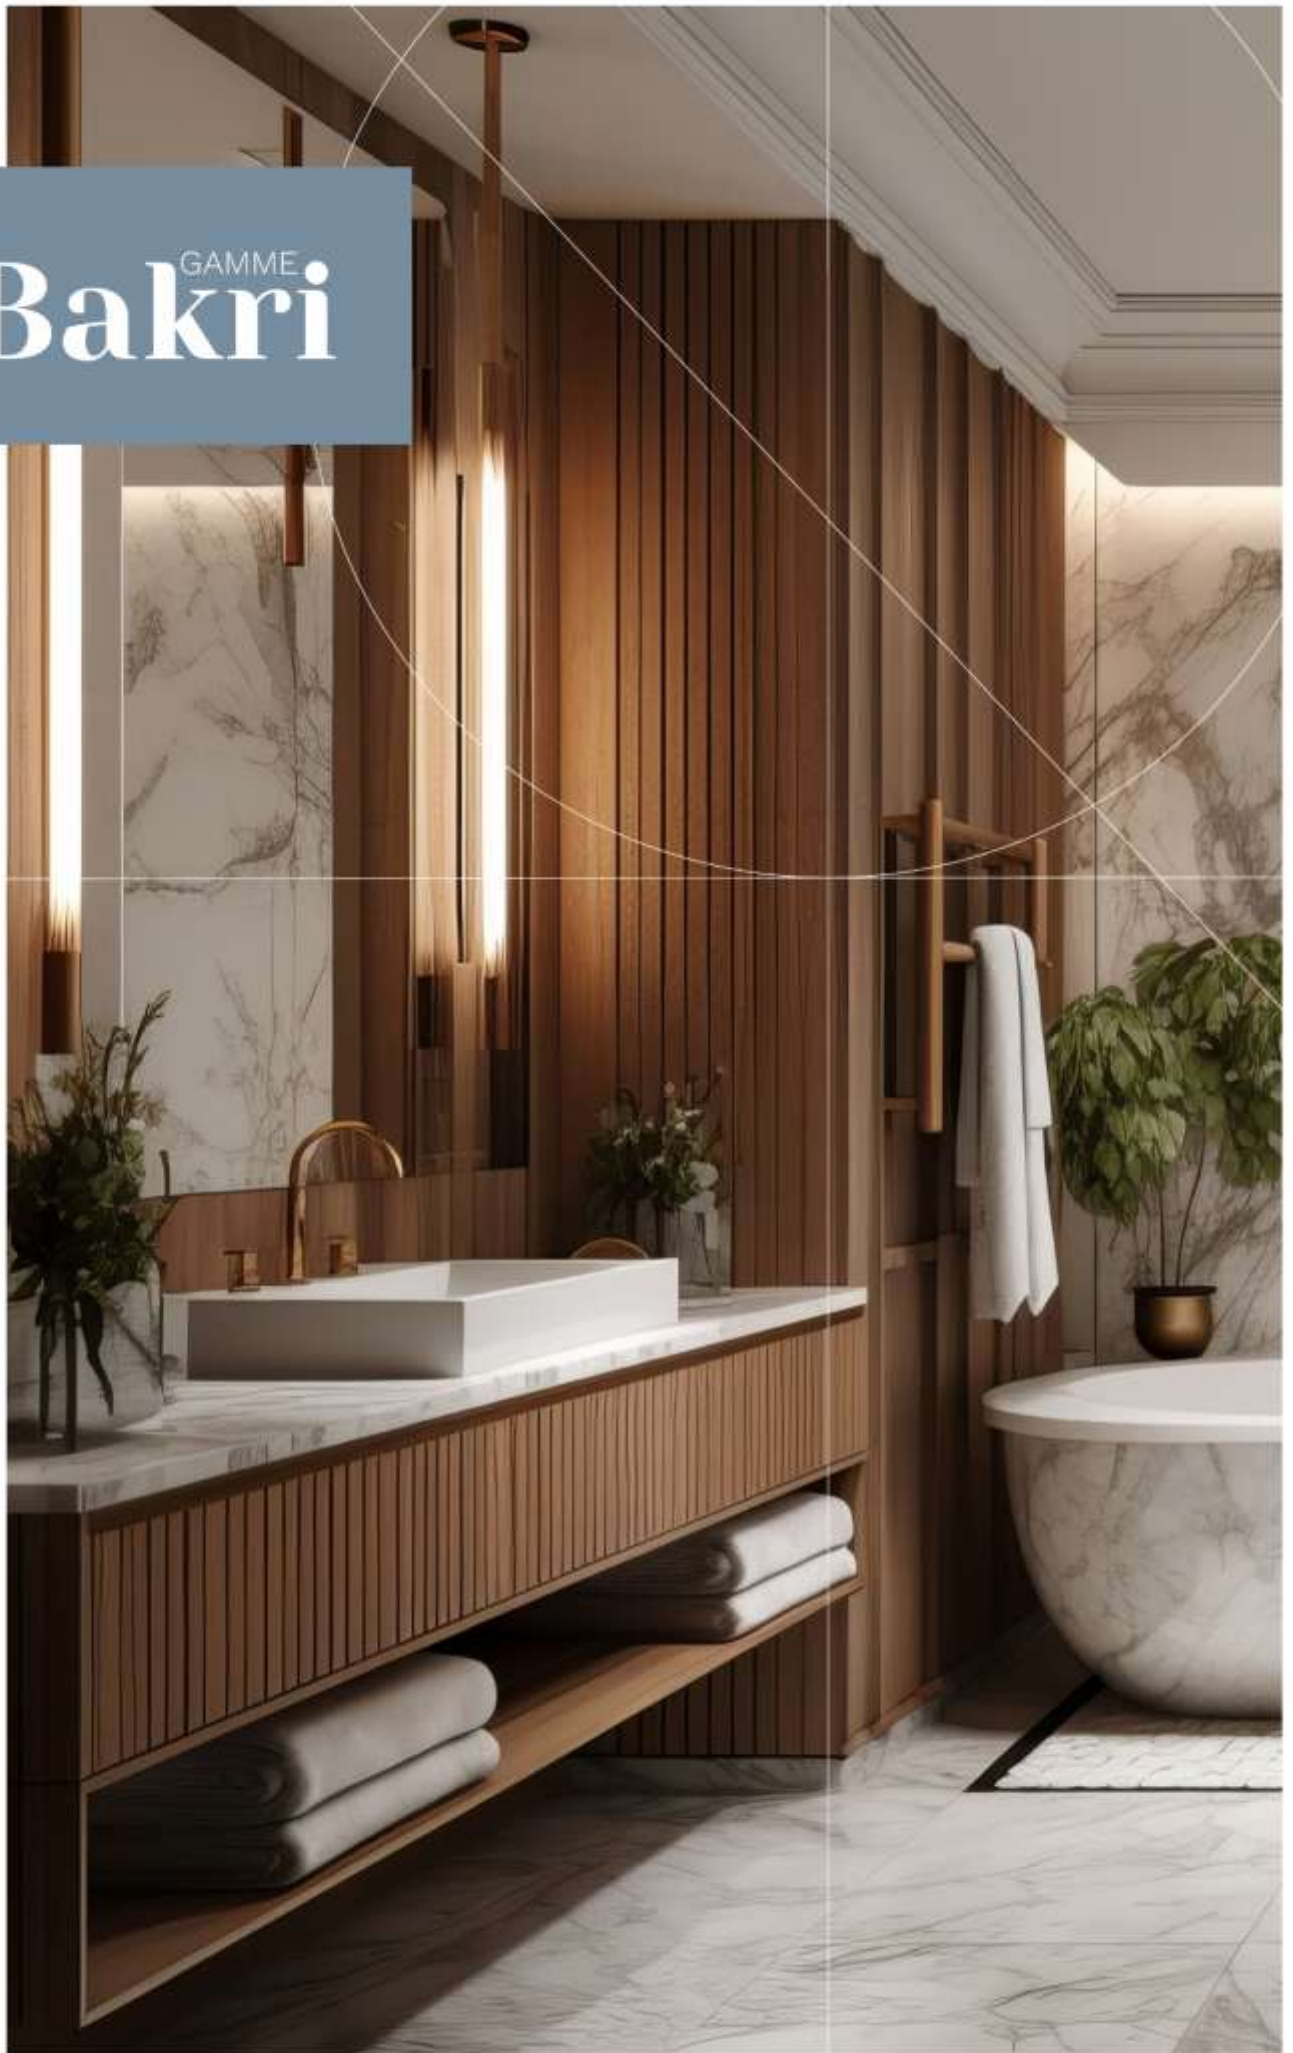

GAMME
Bakri