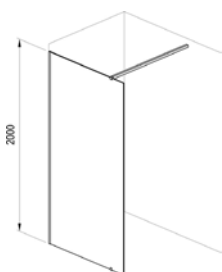

PAROI DE DOUCHE FIXE

Moxy

Entrée : 800-900-1000mm

Moxy-60

Dim. : 600x2000mm

Finition : Brillant

Réf. : DOU.PA.F.PR60VT.CH

Finition : Noir

Réf. : DOU.PA.F.PR60VT.NR

Moxy-70

Dim. : 700x2000mm

Finition : Brillant

Réf. : DOU.PA.F.PR70VT.CH

Finition : Noir

Réf. : DOU.PA.F.PR70VT.NR

Moxy-80

Dim. : 800x2000mm

Finition : Brillant

Réf. : DOU.PA.F.PR80VT.CH

Finition : Noir

Réf. : DOU.PA.F.PR80VT.NR

Moxy-90

Dim. : 900x2000mm

Finition : Brillant

Réf. : DOU.PA.F.PR90VT.CH

Finition : Noir

Réf. : DOU.PA.F.PR90VT.NR