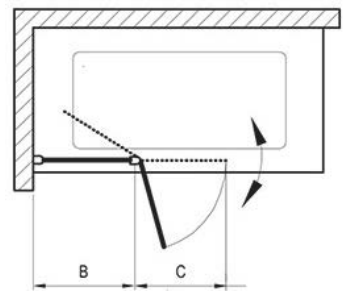

PAROI DE BAINGOIRE FIXE
+ PIVOTANTE

Riverton

Riverton

Dim. : 990x1500mm

Finition : Brillant

Réf. : BAI.PA.F.PI.R100VT.CH

Finition : Satiné

Réf. : BAI.PA.F.PI.R100VT.SAT

Finition : Noir

Réf. : BAI.PA.F.PI.R100VT.BLC