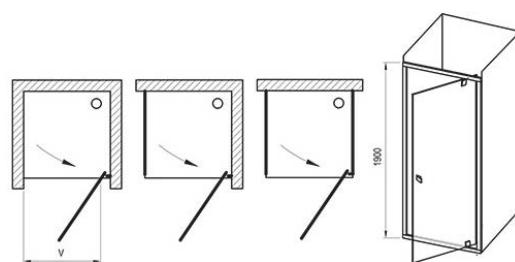

Castilda

Castilda-80

Dim. : 761-811x1900mm
Entrée : 492mm

Finition : Brillant   Réf. : DOU.PA.PI80.CH.VT.CH
Finition : Satiné   Réf. : DOU.PA.PI80.CH.VT.SAT
Finition : Noir   Réf. : DOU.PA.PI80.CH.VT.NR

Castilda-90

Dim. : 861-911x1900mm
Entrée : 592mm

Finition : Brillant   Réf. : DOU.PA.PI90.CH.VT.CH
Finition : Satiné   Réf. : DOU.PA.PI90.CH.VT.SAT
Finition : Noir   Réf. : DOU.PA.PI90.CH.VT.NR