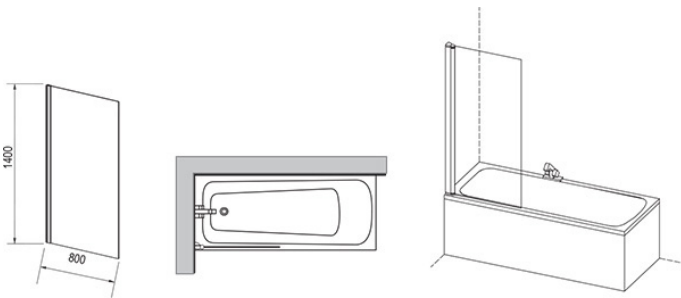

PAROI DE BAINGOIRE FIXE

Stelton

Stelton

Dim. : 800x1400mm

Finition : Brillant

Réf. : BAI.PA.F.PR.80VT.CH

Finition : Satiné

Réf. : BAI.PA.F.PR.80VT.SAT

Finition : Blanc

Réf. : BAI.PA.F.PR.80VT.BLC

Finition : Noir

Réf. : BAI.PA.F.PR.80VT.NR