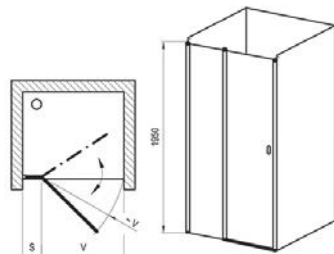

PAROI DE DOUCHE FIXE + PIVOTANTE

Zeneo