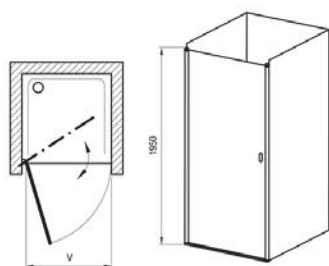

Parois de douches et bains

PAROI DE DOUCHE PIVOTANTE

Castillo

Castillo-80

Dim. : 775-805x1950mm
Entrée : 635mm

Finition : Brillant   Réf. : DOU.PA.PI80.PR.VT.CH
Finition : Satiné   Réf. : DOU.PA.PI80.PR.VT.SAT
Finition : Blanc   Réf. : DOU.PA.PI80.PR.VT.BLC

Castillo-90

Dim. : 875-905x1950mm
Entrée : 755mm

Finition : Brillant   Réf. : DOU.PA.PI90.PR.VT.CH
Finition : Satiné   Réf. : DOU.PA.PI90.PR.VT.SAT
Finition : Blanc   Réf. : DOU.PA.PI90.PR.VT.BLC