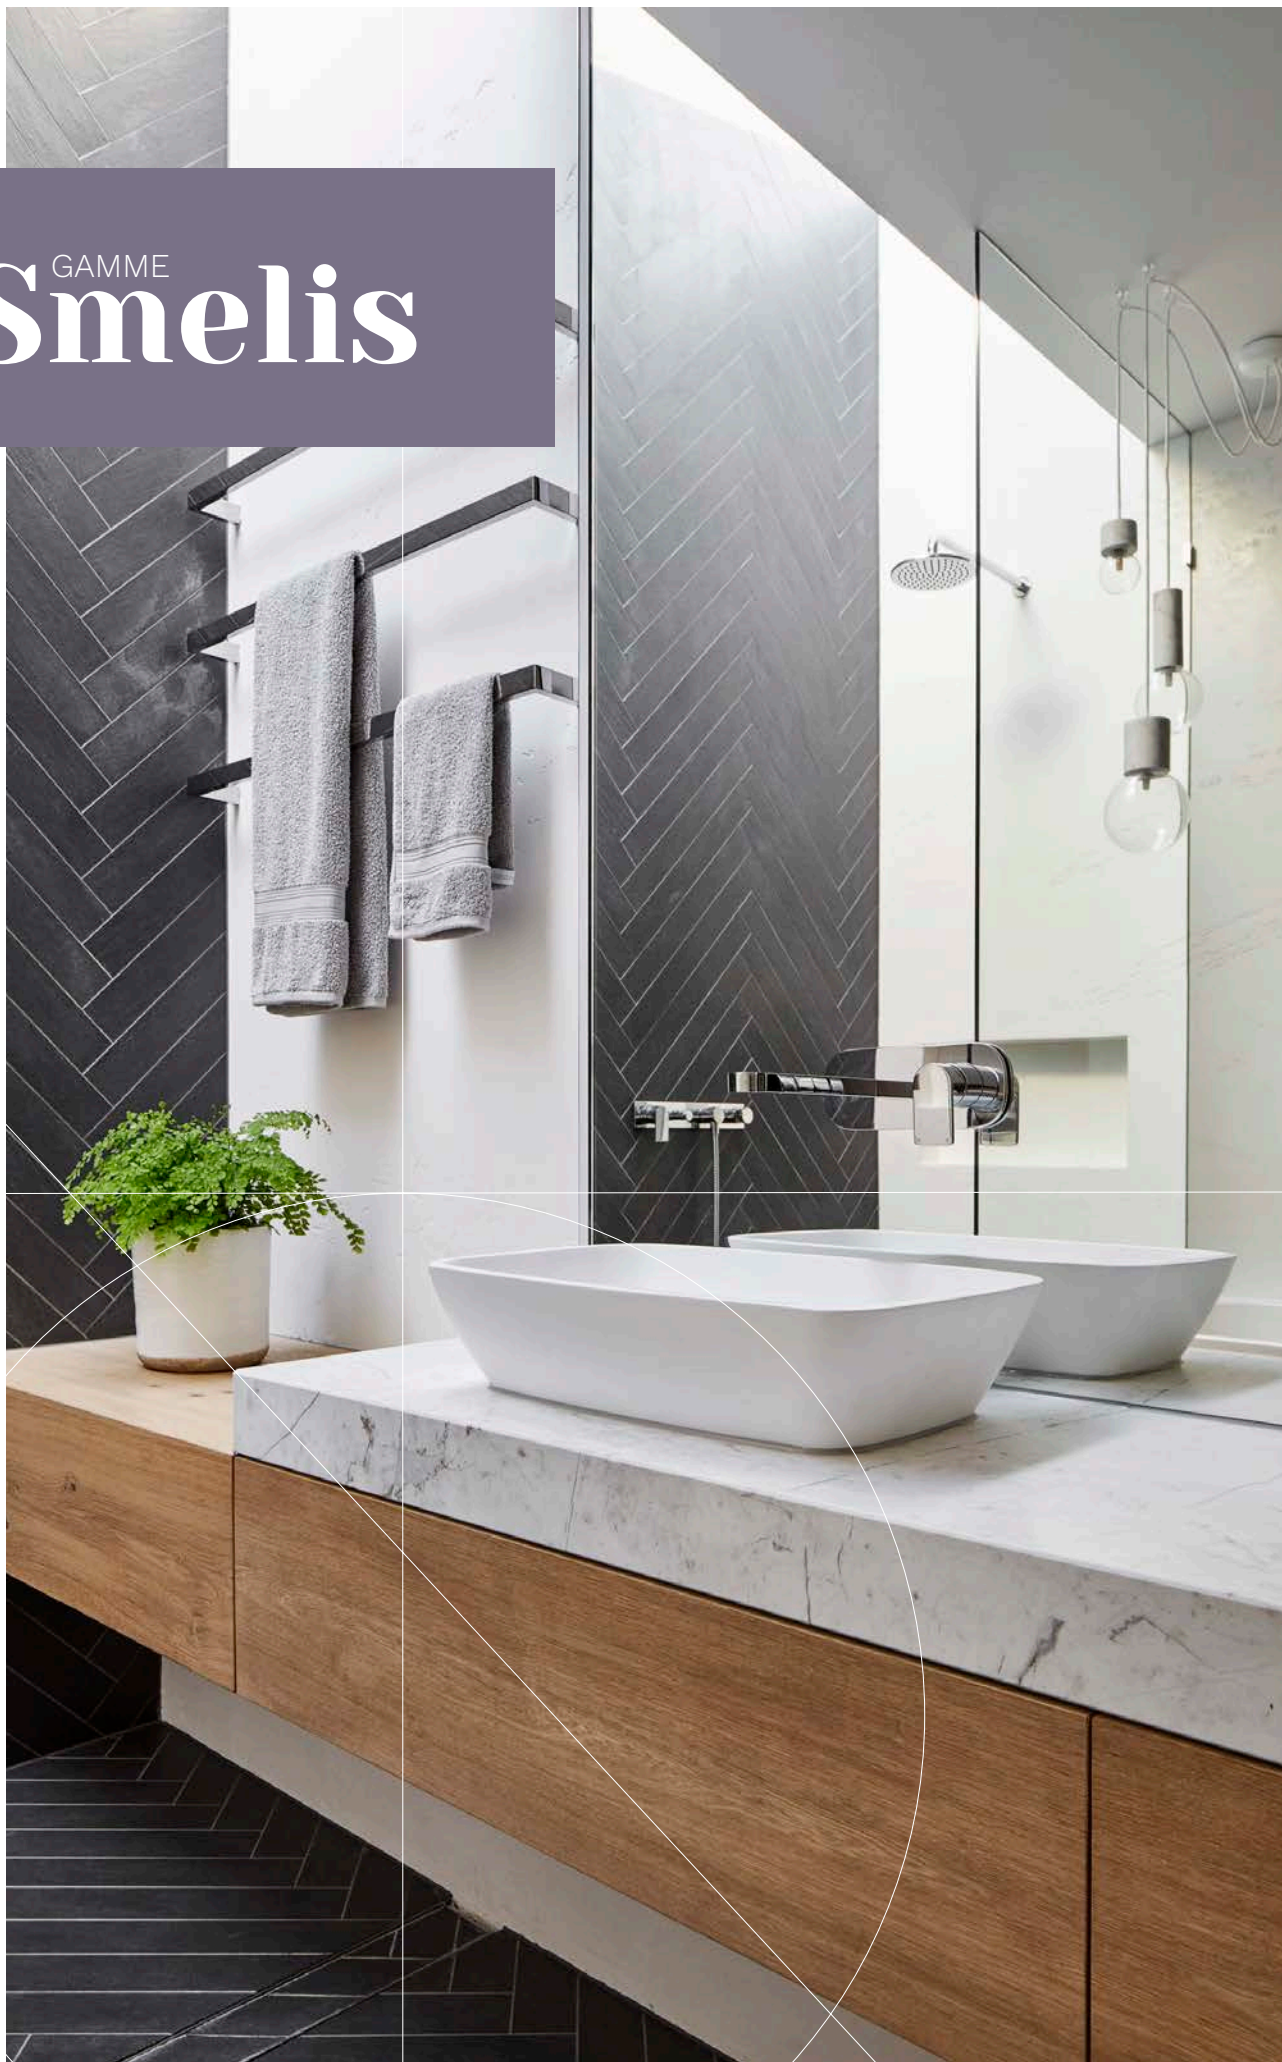

Matière : Acier inoxydable  
Finition : Noir  
Dim. : H295xL250xP250mm

Réf. : PBL10923

**Corbeille 8L**

Matière : Acier inoxydable  
Finition : Noir  
Dim. : H295xD210mm

Réf. : PBL07800

GAMME  
**Smelis**

**Patère**