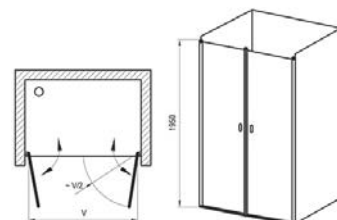

DOUBLE PAROI DE DOUCHE

Callao

Callao-90

Dim. : 875-905x1950mm

Entrée : 720mm

Finition : Brillant

Réf. : DOU.DPA.PI.PR90VT.CH

Finition : Satiné

Réf. : DOU.DPA.PI.PR90VT.SAT

Callao-100

Dim. : 975-1005x1950mm

Entrée : 820mm

Finition : Brillant

Réf. : DOU.DPA.PI.PR100VT.CH

Finition : Satiné

Réf. : DOU.DPA.PI.PR100VT.SAT

Callao-120

Dim. : 1175-1205x1950mm

Entrée : 1020mm

Finition : Brillant

Réf. : DOU.DPA.PI.PR120VT.CH

Finition : Satiné

Réf. : DOU.DPA.PI.PR120VT.SAT