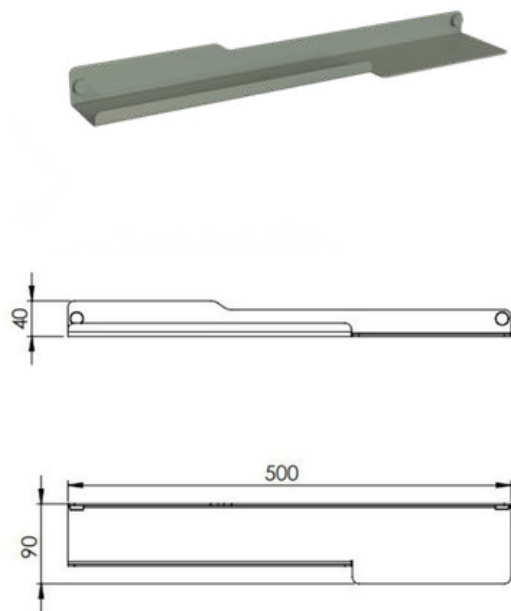

TBLI2307GC

FR Spécifications techniques

Tablette droite

Caractéristiques

Matière : Acier Electrozingué

Finition : Gris ciment

Dimensions : H 40 x L 500 x P 88 mm

Fixation

Fixation murale par 2 vis

UK Technical specifications

Straight shelf

Features

Material: Galvanized steel

Finish : Cement gray

Dimensions : H 40 x W 500 x D 88mm

Fixings

Wall fixing with 2 screws