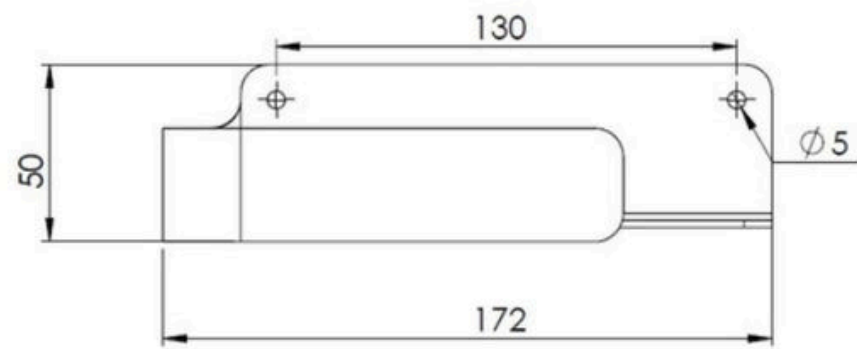

PSA12302GC

FR Spécifications techniques

Porte savon à fixer

Caractéristiques

Matière : Acier Electrozingué

Finition : Gris ciment

Dimensions : H 50 x L 173 x P 66 mm

Fixation

Fixation murale par 2 vis

UK Technical specifications

wall-mounted soap holder

Features

Material: Galvanized steel

Finish : Cement gray

Dimensions : H 50 x W 173 x D 66 mm

Fixings