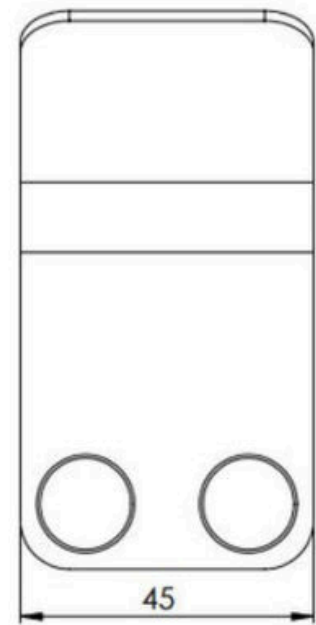

PAT12308GC

FR Spécifications techniques

Patère simple

Caractéristiques

Matière : Acier Electrozingué

Finition : Gris ciment

Dimensions : H 86 x L 45 x P 37 mm

Fixation

Fixation murale par 2 vis

UK Technical specifications

Hanger hook

Features

Material: Galvanized steel

Finish : Cement gray

Dimensions : H 86 x W 45 x D 37mm

Fixings