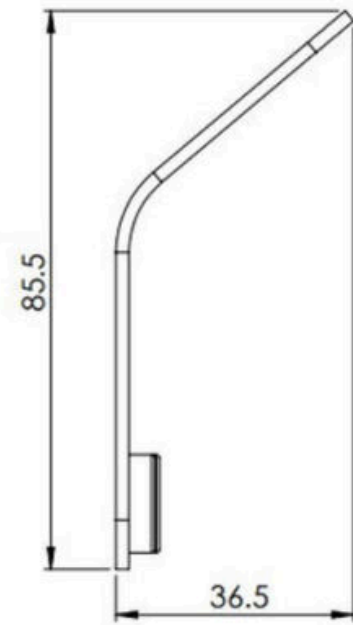

PAT12308GC

FR Spécifications techniques

Patère simple

Caractéristiques

Matière : Acier Electrozingué

Finition : Gris ciment

Dimensions : H 86 x L 45 x P 37 mm

Fixation

Fixation murale par 2 vis

UK Technical specifications

Hanger hook

Features

Material: Galvanized steel

Finish : Cement gray

Dimensions : H 86 x W 45 x D 37mm

Fixings