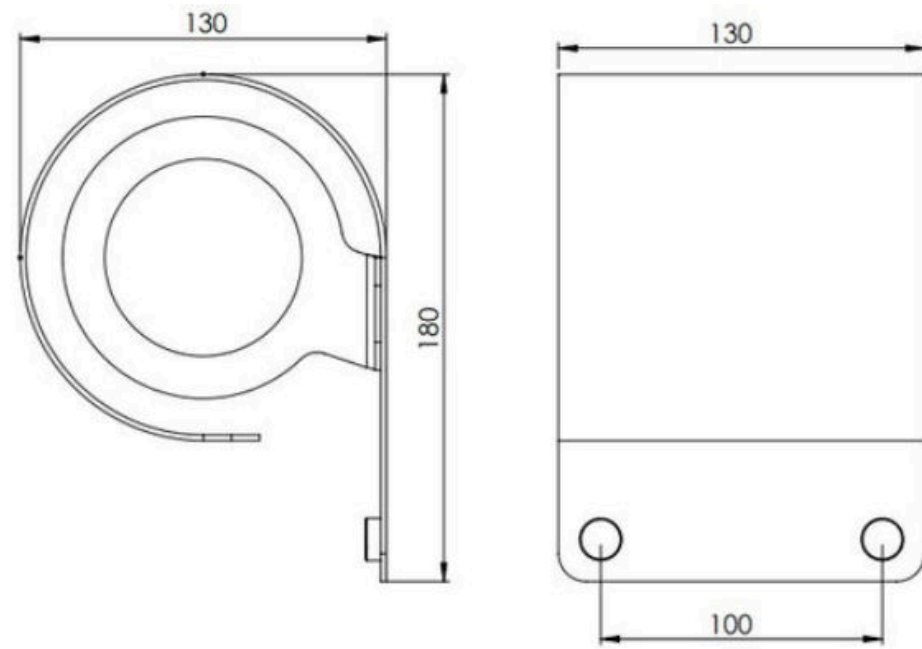

**DRL12300GC**

FR Spécifications techniques

**Dérouleur à papier toilette**

Caractéristiques

Matière : Acier Electrozingué

Finition : Gris ciment

Dimensions : H 180 x L 130 x P 130 mm

Fixation

Fixation murale par 3 vis

UK Technical specifications

**Toilet paper dispenser**

Features

Material: Galvanized steel

Finish : Cement gray

Dimensions : H 180 x W 130 x D 130 mm

Fixings