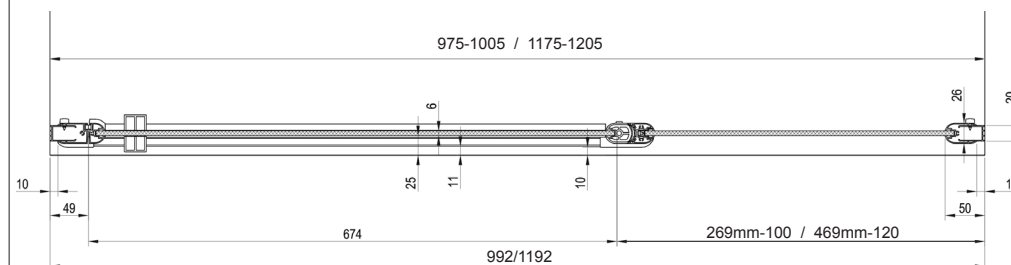

Zeneo

Porte de douche 2 éléments Two-part shower door

Spécifications techniques Technical specifications

Épaisseur du verre <i>Thickness of Glass</i>	6mm	
Finition du verre <i>Glass finish</i>	Transparent	
Traitement anti-calcaire <i>Anti-scaling product</i>	Oui	Yes
Mécanisme de levage <i>Rise hinge mechanism</i>	Oui	Yes
Produit réversible (G/D) <i>Reversible product (L/R)</i>	Oui	Yes
Profilés <i>Profiles</i>	Blanc Aluminium brillant Satin	White Alubright gloss Satin
Dimensions niche <i>Walled recess dimensions</i>	975-1005x1950mm 1175-1205x1950mm	
Entrée <i>Entrance</i>	655mm	

Ce produit se monte dans une niche murée *The product is installed in a walled recess*