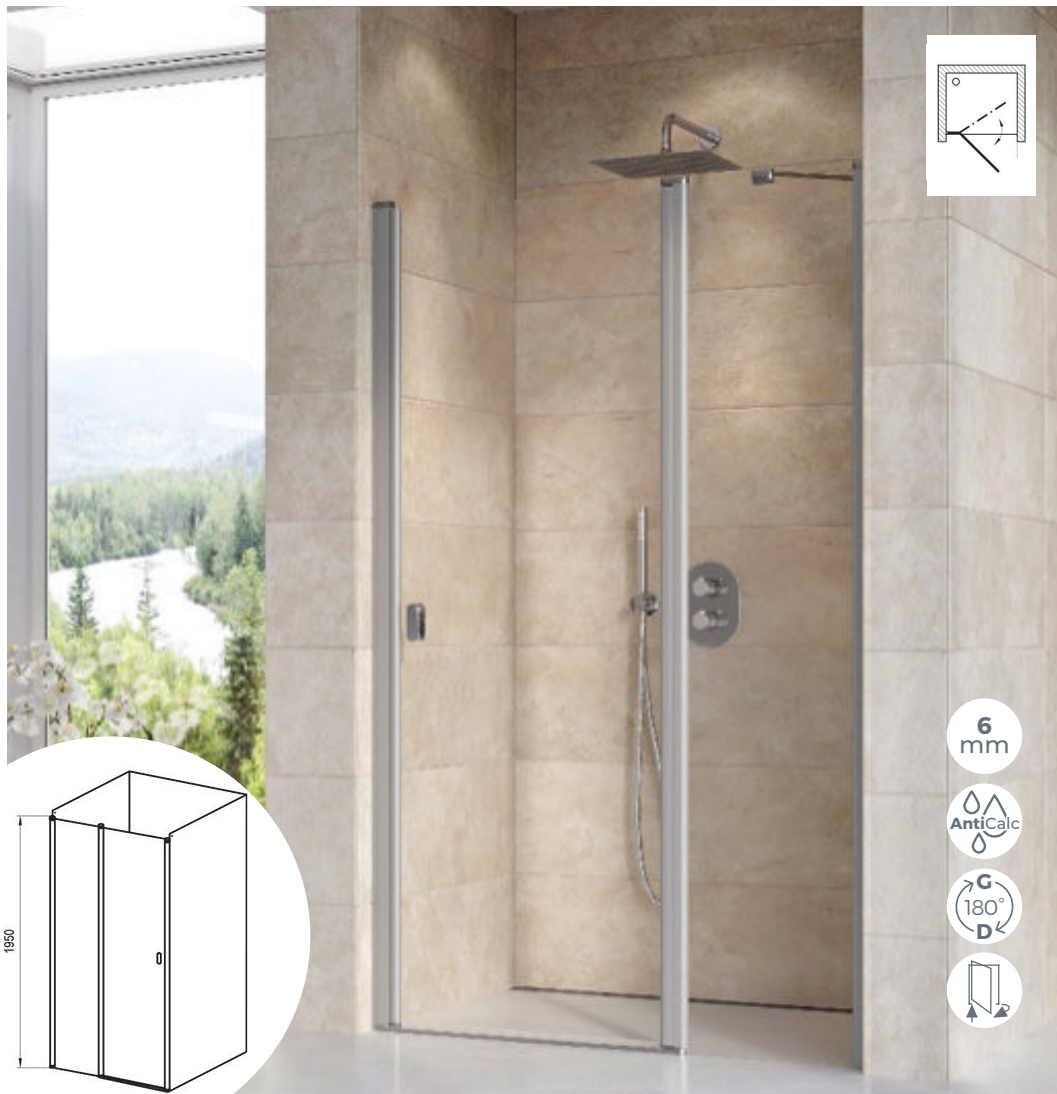

Zeneo

Porte de douche 2 éléments Two-part shower door

Spécifications techniques Technical specifications

Épaisseur du verre <i>Thickness of Glass</i>	6mm	
Finition du verre <i>Glass finish</i>	Transparent	
Traitement anti-calcaire <i>Anti-scaling product</i>	Oui	Yes
Mécanisme de levage <i>Rise hinge mechanism</i>	Oui	Yes
Produit réversible (G/D) <i>Reversible product (L/R)</i>	Oui	Yes
Profilés <i>Profiles</i>	Blanc Aluminium brillant Satin	White Alubright gloss Satin
Dimensions niche <i>Walled recess dimensions</i>	975-1005x1950mm 1175-1205x1950mm	
Entrée <i>Entrance</i>	655mm	

Ce produit se monte dans une niche murée *The product is installed in a walled recess*