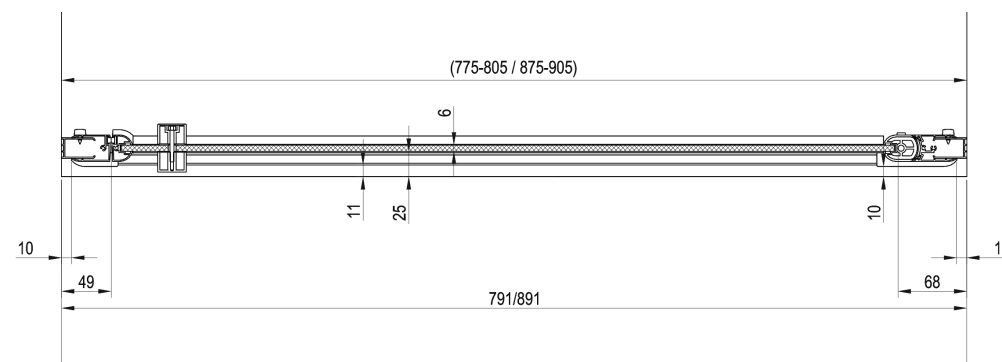

Castillo

Porte de douche 1 élément One-part shower door

Spécifications techniques Technical specifications

Épaisseur du verre <i>Thickness of Glass</i>	6mm	
Finition du verre <i>Glass finish</i>	Transparent	
Traitement anti-calcaire <i>Anti-scaling product</i>	Oui	Yes
Mécanisme de levage <i>Rise hinge mechanism</i>	Oui	Yes
Produit réversible (G/D) <i>Reversible product (L/R)</i>	Oui	Yes
Profils <i>Profiles</i>	Blanc Aluminium brillant Satin	White Alubright gloss Satin
Dimensions niche <i>Walled recess dimensions</i>	775-805x1950mm (a) 875-905x1950mm (b)	
Entrée <i>Entrance</i>	635mm (a) 755mm (b)	

Ce produit se monte dans une niche murée *The product is installed in a walled recess*