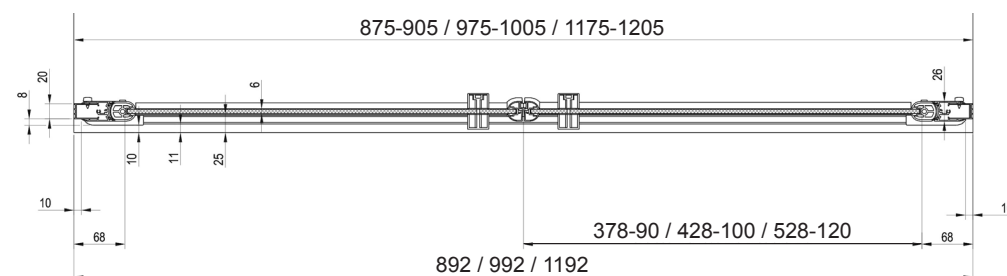

Callao

Porte de douche 2 éléments Two part shower door

Spécifications techniques Technical specifications

Épaisseur du verre <i>Thickness of Glass</i>	6mm	
Finition du verre <i>Glass finish</i>	Transparent	
Traitement anti-calcaire <i>Anti-scaling product</i>	Oui	Yes
Produit réversible (G/D) <i>Reversible product (L/R)</i>	Oui	Yes
Mécanisme de levage <i>Rise hinge mechanism</i>	Oui	Yes
Profils <i>Profiles</i>	Aluminium brillant Satin	Alubright gloss Satin
Dimensions niche <i>Walled recess dimensions</i>	875-905x1950mm (a) 975-1005x1950mm (b) 1175-1205x1950mm (c)	
Entrée <i>Entrance</i>	720mm (a) 820mm (b) 1020mm(c)	

La porte peut aussi s'ouvrir vers l'intérieur de la niche, ce qui permet de faciliter la ventilation en évitant la présence de gouttes d'eau au sol. *The door can be opened inwards, thus providing practical ventilation without unpleasant drops on the floor.*