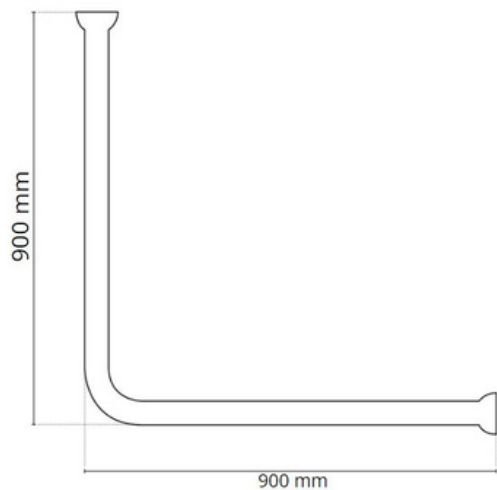

BDR07720

FR Spécifications techniques

Barre de douche

Caractéristiques

Matière : Acier inoxydable poli brillant

A vérins

Dimensions : L900 x 900mm

UK Technical specifications

Shower curtain holder

Features

Material: Stainless steel

Tension rods

Dimensions : W900 x 900mm