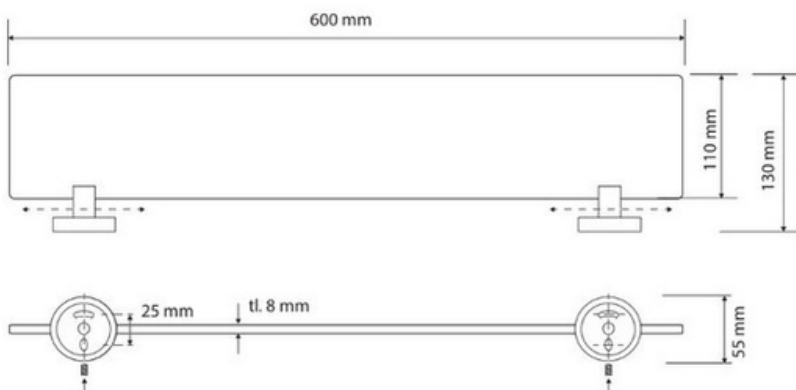

TBL10935

FR Spécifications techniques

Tablette droite

Caractéristiques

Matière : Laiton et verre opale

Finition : Noir

Dimensions : L600 x H55 x P130mm

Fixation

Platine et vis pointeau

Tous coloris

UK Technical specifications

Glass shelf

Features

Material: Brass and frosted glass

Finish: Black

Dimensions : W600 x H55 x D130mm