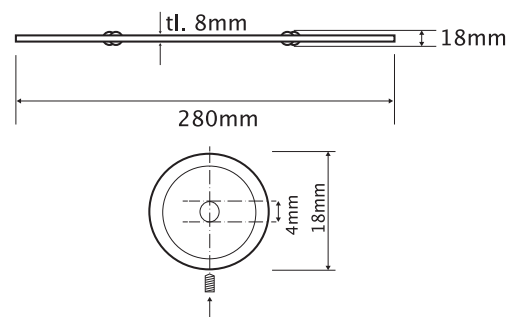

**TBL10929**

**FR** Spécifications techniques

**Tablette d'angle**

Caractéristiques

Matière : laiton et résine de synthèse

Finition : noir

Dimensions : L200 x H8 x P200mm

Fixation

Visserie et chevilles fournies

**UK** Technical specifications

**Corner glass shelf**

Features

Material: brass and synthetic resin

Finish: black

Dimensions : W200 x H8 x D200mm

Fixings