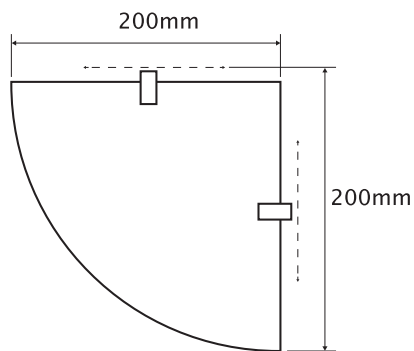

**TBL10929**

**FR** Spécifications techniques

**Tablette d'angle**

Caractéristiques

Matière : laiton et résine de synthèse

Finition : noir

Dimensions : L200 x H8 x P200mm

Fixation

Visserie et chevilles fournies

**UK** Technical specifications

**Corner glass shelf**

Features

Material: brass and synthetic resin

Finish: black

Dimensions : W200 x H8 x D200mm

Fixings