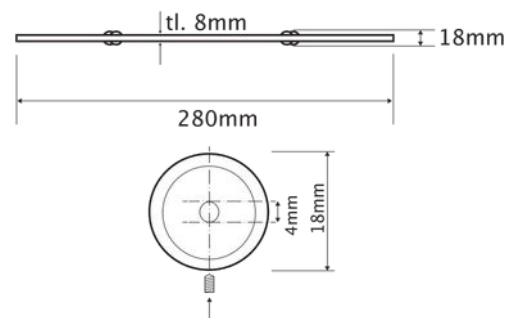

TBL10929

FR Spécifications techniques

Tablette d'angle

Caractéristiques

Matière : laiton et résine de synthèse

Finition : noir

Dimensions : L200 x H8 x P200mm

Fixation

Visserie et chevilles fournies

UK Technical specifications

Corner glass shelf

Features

Material: brass and synthetic resin

Finish: black

Dimensions : W200 x H8 x D200mm

Fixings