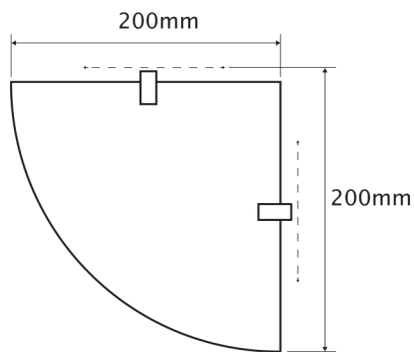

TBL10929

FR Spécifications techniques

Tablette d'angle

Caractéristiques

Matière : laiton et résine de synthèse

Finition : noir

Dimensions : L200 x H8 x P200mm

Fixation

Visserie et chevilles fournies

UK Technical specifications

Corner glass shelf

Features

Material: brass and synthetic resin

Finish: black

Dimensions : W200 x H8 x D200mm

Fixings