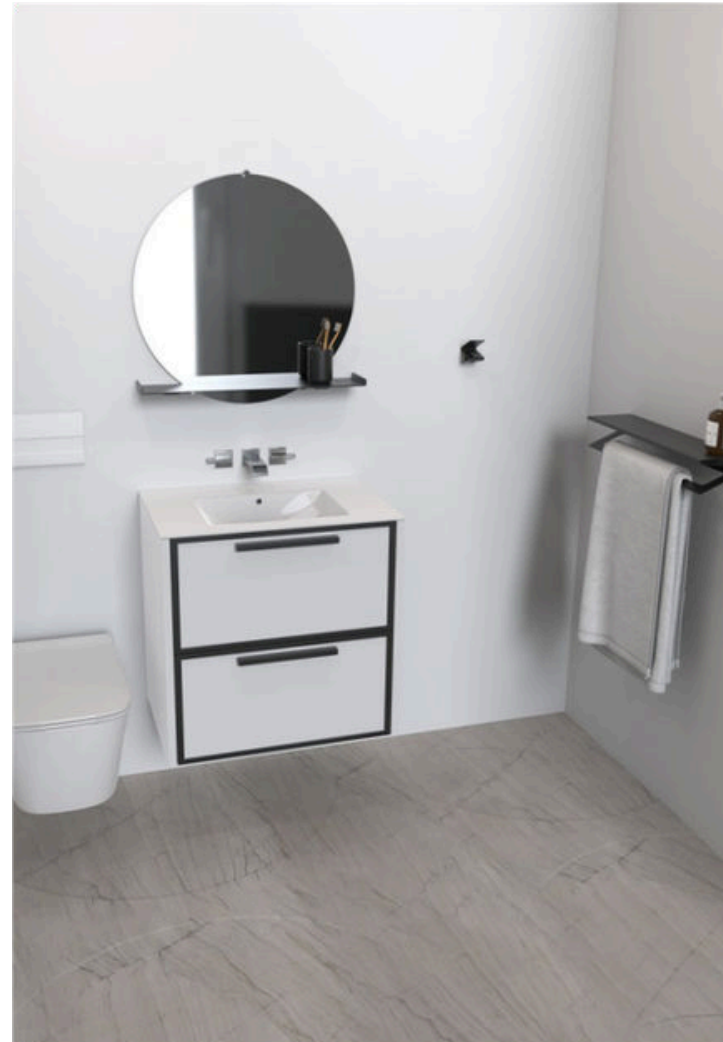

TBL12404NR

FR Spécifications techniques

Tablette droite

Caractéristiques

Matière : Acier

Finition : Noir

Dimensions : H 30 x L 450 x P 120 mm

Fixation

Fixation murale par 2 vis

UK Technical specifications

Straight shelf

Features

Material: Steel

Finish : Black

Dimensions : H 30 x W 450 x D 120 mm

Fixings