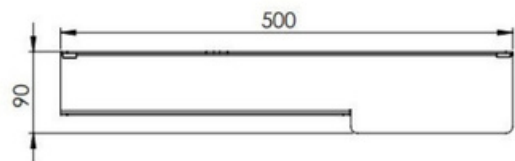

TBLI2307AN

FR Spécifications techniques

Tablette droite

Caractéristiques

Matière : Acier Electrozingué

Finition : Anthracite

Dimensions : H 40 x L 500 x P 88 mm

Fixation

Fixation murale par 2 vis

UK Technical specifications

Straight shelf

Features

Material: Galvanized steel

Finish : Anthracite

Dimensions : H 40 x W 500 x D 88mm

Fixings