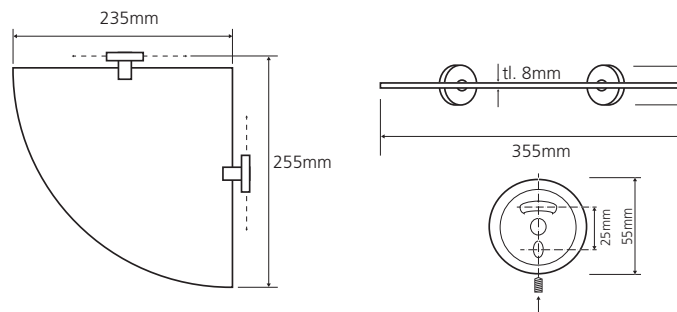

TBL07512

FR Spécifications techniques

Tablette d'angle

Caractéristiques

Matière : laiton et verre opale

Finition : chrome

Dimensions : L255 x H55 x P235mm

Fixation

Platine et vis pointeau

Visserie et chevilles fournies

UK Technical specifications

Glass shelf corner

Features

Material: brass and satin glass

Finish: chrome

Dimensions : W255 x H55 x D235mm