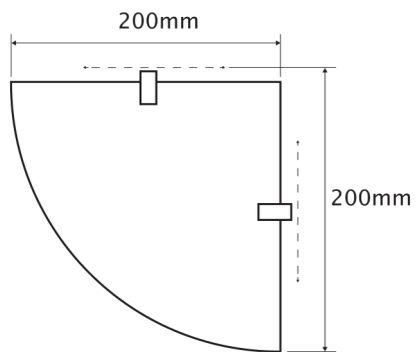

TBL07520

FR Spécifications techniques

Tablette d'angle

Caractéristiques

Matière : laiton et résine de synthèse

Finition : chrome

Dimensions : L200 x H8 x P200mm

Fixation

Platine et vis pointeau

Tous coloris

UK Technical specifications

Corner glass shelf

Features

Material: brass and synthetic resin

Finish: chrome

Dimensions : W200 x H8 x D200mm