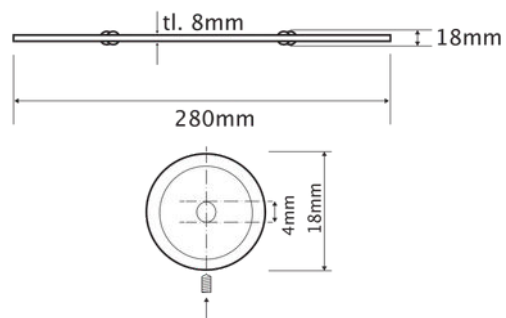

TBL07520

FR Spécifications techniques

Tablette d'angle

Caractéristiques

Matière : laiton et résine de synthèse

Finition : chrome

Dimensions : L200 x H8 x P200mm

Fixation

Platine et vis pointeau

Tous coloris

UK Technical specifications

Corner glass shelf

Features

Material: brass and synthetic resin

Finish: chrome

Dimensions : W200 x H8 x D200mm