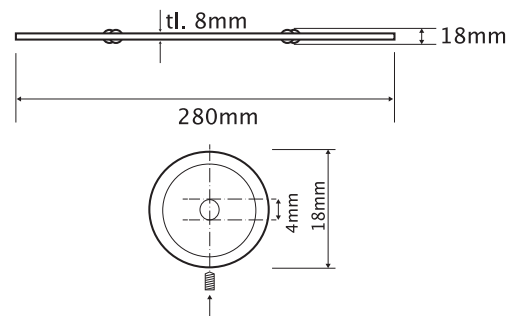

**TBL07520**

**FR** Spécifications techniques

**Tablette d'angle**

Caractéristiques

Matière : laiton et résine de synthèse

Finition : chrome

Dimensions : L200 x H8 x P200mm

Fixation

Visserie et chevilles fournies

**UK** Technical specifications

**Corner glass shelf**

Features

Material: brass and synthetic resin

Finish: chrome

Dimensions : W200 x H8 x D200mm

Fixings