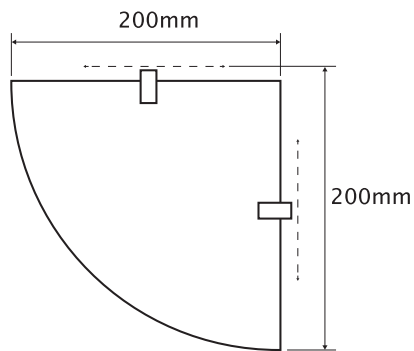

**TBL07520**

**FR** Spécifications techniques

**Tablette d'angle**

Caractéristiques

Matière : laiton et résine de synthèse

Finition : chrome

Dimensions : L200 x H8 x P200mm

Fixation

Visserie et chevilles fournies

**UK** Technical specifications

**Corner glass shelf**

Features

Material: brass and synthetic resin

Finish: chrome

Dimensions : W200 x H8 x D200mm

Fixings