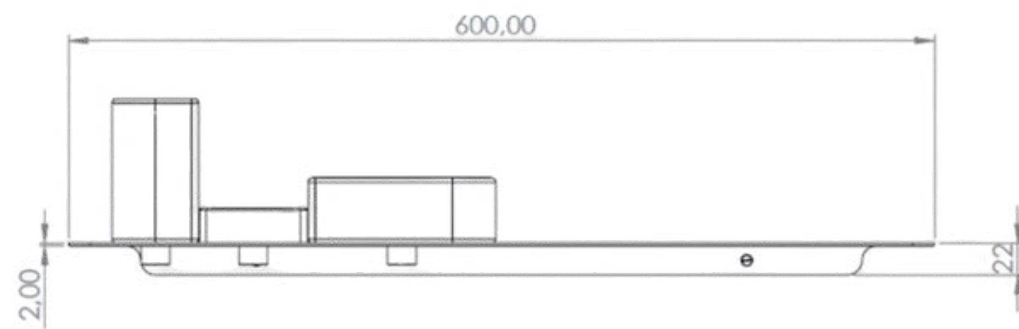

TBL12209BLC

FR Spécifications techniques

Tablette 3 compartiments

Caractéristiques

Matière : Porcelaine

Finition : Blanc

Dimensions : H 120 x L 600 x P 106mm

Fixation

Fixation murale par 2 vis

UK Technical specifications

Shelves 3 compartments

Features

Material: Porcelain

Finish : White

Dimensions : H 120 x W 600 x D 106mm

Fixings