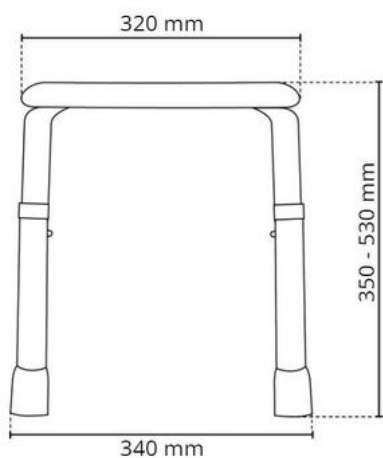

SDD07603

FR Spécifications techniques

Siège de douche

Caractéristiques

Matière : Acier inoxydable poli

brillant Plastique noir

Dimensions : L340 x H530 x D320mm

Fixation

Visserie et chevilles fournies

UK Technical specifications

Shower seat

Features

Material: Polished stainless steel

Black plastic

Dimensions : W340 x H530 x D320mm

Fixings

Screws and wallplugs included