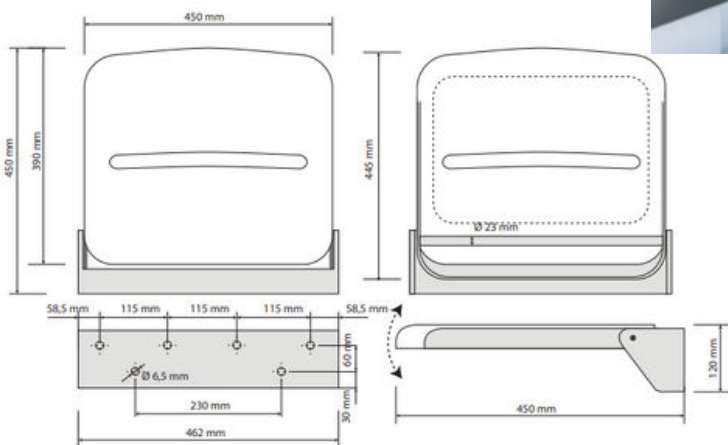

SDD07621

FR Spécifications techniques

Siège de douche

Caractéristiques

Matière : Acier inoxydable / Plastique blanc

Dimensions : L462 x H120 x P450mm

finition : Brillant

Capacité : 180kg

Fixation

Visserie et chevilles fournies

UK Technical specifications

Shower seat

Features

Material: Polished stainless steel White plastic

Dimensions : W462 x H120 x D450mm

Finish : Bright

Capacity : 180kg

Fixings

Screws and wallplugs included