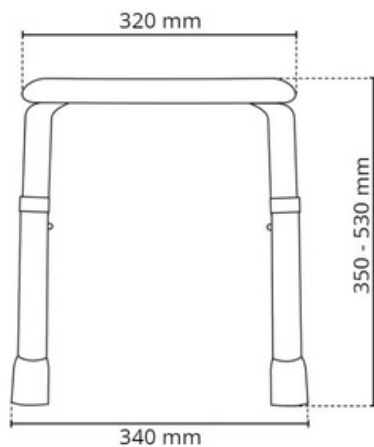

SDD07619

FR Spécifications techniques

Siège de douche

Caractéristiques

Matière : Acier inoxydable poli brillant

Plastique blanc

Dimensions : L340 x H530 x D320mm

Fixation

Visserie et chevilles fournies

UK Technical specifications

Shower seat

Features

Material: Polished stainless steel

White plastic

Dimensions : W340 x H530 x D320mm

Fixings

Screws and wallplugs included