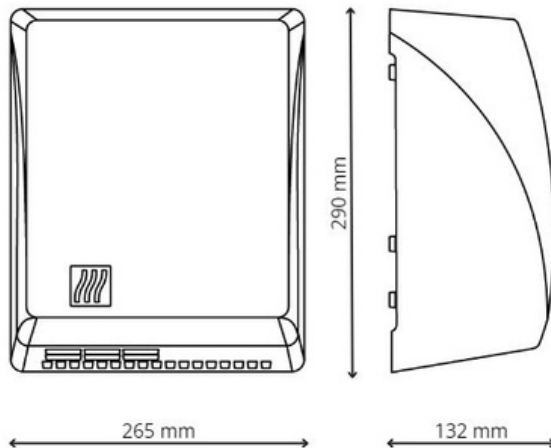

SCH09012

FR Spécifications techniques

Sèche-mains

Caractéristiques

2000 Watts

Tension 220/240V - Fréquence 50Hz

Déclenchement automatique par cellule

Arrêt automatique en cas de surpression

Capot en acier 2mm d'épaisseur

Temps de séchage moyen : 15 secondes

Dimensions : L265 x H290 x P132

Fixation

Livré avec son kit de fixation

UK Technical specifications

Hand dryer

Features

2000 Watts

Voltage 220/240V - Frequency 50Hz

Automatic start by infrared detector

Autostop in case of excessive pressure

2mm thickness steel cover

Time for drying: 15 secondes

Dimensions : L265 x H290 x P132

Fixings

Mounting hardware included