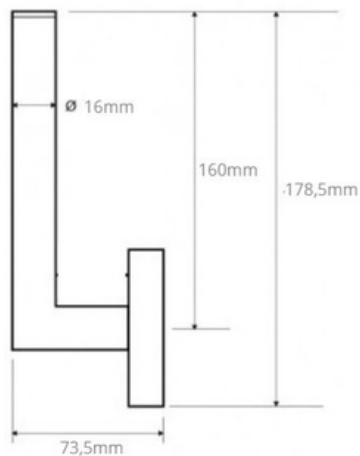

DIP10902

FR Spécifications techniques

Réserve papier toilette

Caractéristiques

Matière : laiton

Finition : noir

Dimensions : L55 x H178.5 x P73.5mm

Fixation

Platine et vis pointeau

Visserie et chevilles fournies

UK Technical specifications

Toilet roll holder

Features

Material: brass

Finish : black

Dimensions : W55 x H178.5 x D73.5mm