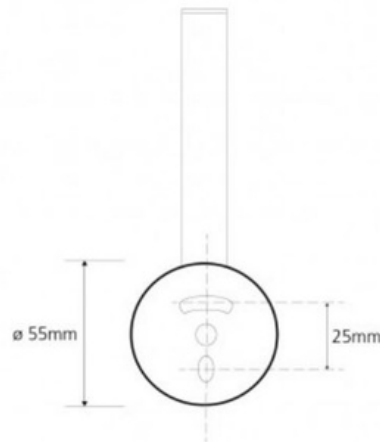

DIP10902

FR Spécifications techniques

Réserve papier toilette

Caractéristiques

Matière : laiton

Finition : noir

Dimensions : L55 x H178.5 x P73.5mm

Fixation

Platine et vis pointeau

Visserie et chevilles fournies

UK Technical specifications

Toilet roll holder

Features

Material: brass

Finish : black

Dimensions : W55 x H178.5 x D73.5mm