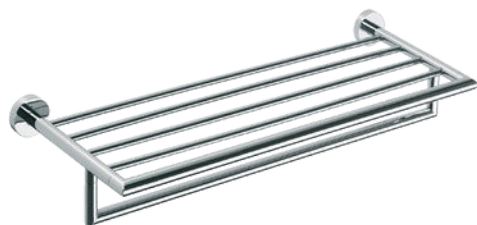

RAC08III

FR Spécifications techniques

Rack avec porte-serviette

Caractéristiques

Matière : laiton

Finition : chrome

Dimensions : L655 x H215 x P110mm

Fixation

Platine et vis pointeau

Visserie et chevilles fournies

UK Technical specifications

Towel rail rack

Features

Material: brass

Finish: chrome

Dimensions : W655 x H215 x D110mm