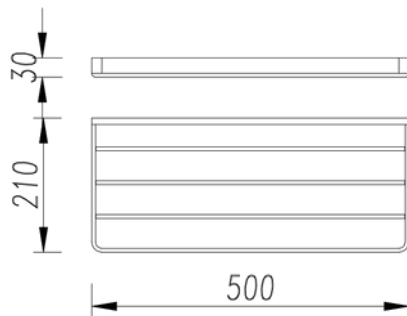

RACH206

FR Spécifications techniques

Rack

Caractéristiques

Matière : Laiton

Finition : noir mat

Dimensions : L500 x H30 x P210mm

Fixation

Platine et vis pointeau

● Existe en laiton brossé verni

UK Technical specifications

Towel holder

Features

Material: Brass

Finish: matt black

Dimensions : L500 x H30 x D210mm