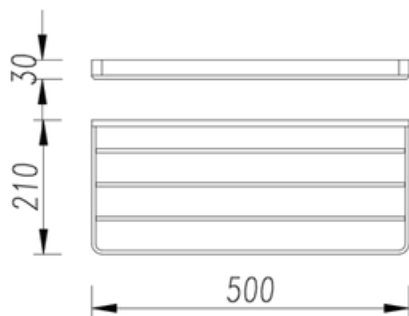

**RAC11206**

**FR** Spécifications techniques

**Rack**

Caractéristiques

Matière : Laiton

Finition : Noir mat

Dimensions : L500 x H30 x P210mm

Fixation

Platine et vis pointeau

● Existe en laiton doré

**UK** Technical specifications

**Towel holder**

Features

Material: Brass

Finish: Matt black

Dimensions : L500 x H30 x D210mm