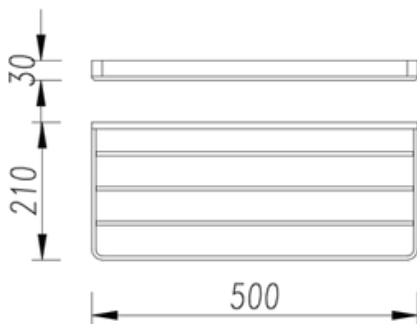

RAC11306

FR Spécifications techniques

Rack

Caractéristiques

Matière : Laiton

Finition : Doré

Dimensions : L500 x H30 x P210mm

Fixation

Platine et vis pointeau

● Existe en laiton noir mat

UK Technical specifications

Towel holder

Features

Material: Brass

Finish: Gold

Dimensions : L500 x H30 x D210mm