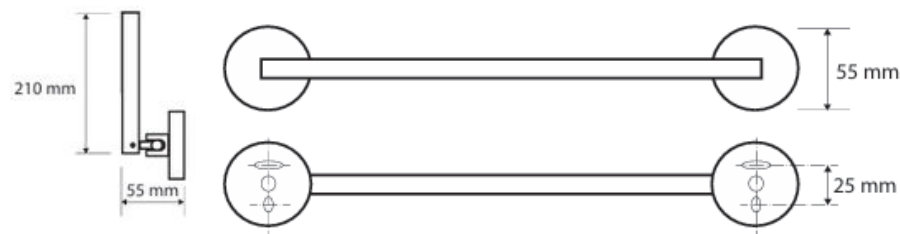

RAC07708

FR Spécifications techniques

Rack escamotable

Caractéristiques

Matière : Laiton

Finition : Chrome

Dimensions : L655 x H55 x P270mm

Fixation

Platine et vis pointeau

UK Technical specifications

Foldable towel rack

Features

Material: Brass

Finish: Chrome

Dimensions : W655 x H55 x D270mm

Fixings

Support plate and grub screws