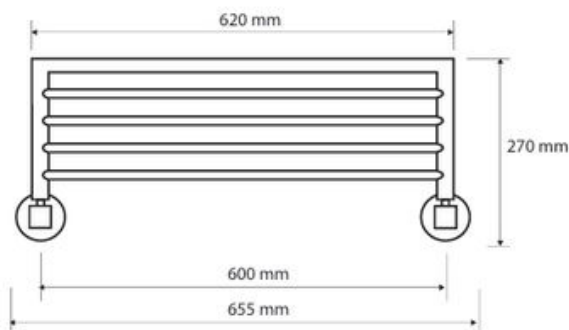

RAC07708

FR Spécifications techniques

Rack escamotable

Caractéristiques

Matière : Laiton

Finition : Chrome

Dimensions : L655 x H55 x P270mm

Fixation

Platine et vis pointeau

UK Technical specifications

Foldable towel rack

Features

Material: Brass

Finish: Chrome

Dimensions : W655 x H55 x D270mm

Fixings

Support plate and grub screws