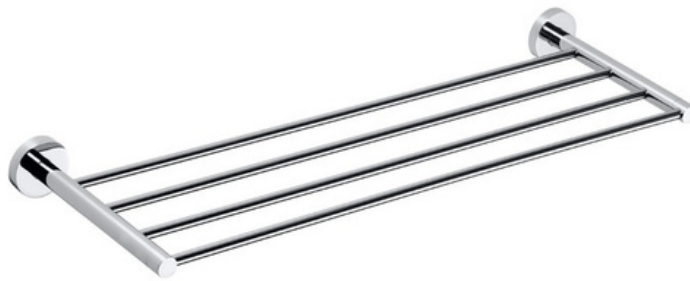

RAC09113

FR Spécifications techniques

Rack à serviette

Caractéristiques

Matière : Laiton

Finition : Chrome

Dimensions : L550 x P260mm

Fixation

Platine et vis pointeau

Tous coloris

UK Technical specifications

Towel rack

Features

Material: Brass

Finish: Chrome

Dimensions : W550 x D260mm

Fixings

Support plate and grub screws

Any colour