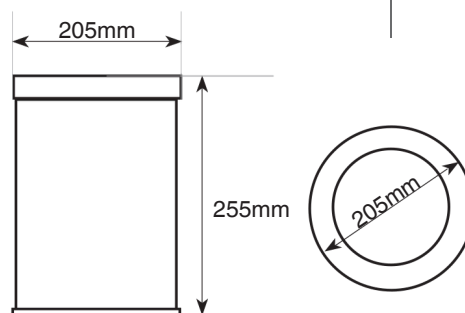

PBL1094I

FR Spécifications techniques

Poubelle

Caractéristiques

Matière : Acier inoxydable

Finition : Noir

Dimensions : L205 x H255mm

Volume : 5L

Couvercle à bascule

UK Technical specifications

Waste bin

Features

Material: Stainless steel

Finish: Black

Dimensions : W205 x H255mm

Volume : 5L