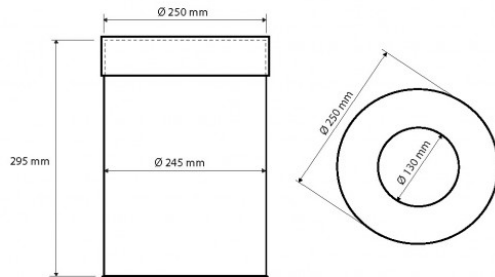

PBL10923

FR Spécifications techniques

Poubelle

Caractéristiques

Matière : Acier

Finition : noir

Volume : 7,5L

Dimensions : L250 x H295mm

UK Technical specifications

Waste bin

Features

Material: Steel

Finish: black

Volume: 7,5L

Dimensions: W250 x H295mm