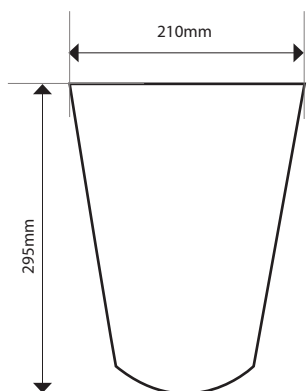

PBL07800

FR Spécifications techniques

Corbeille

Caractéristiques

Matière : Polypropylène

Finition : noir

Volume : 8L

Dimensions : L210 x H295 x P210

UK Technical specifications

Waste bin

Features

Material: Polypropylene

Finish: black

Volume: 8L

Dimensions : W210 x H295 x D210mm