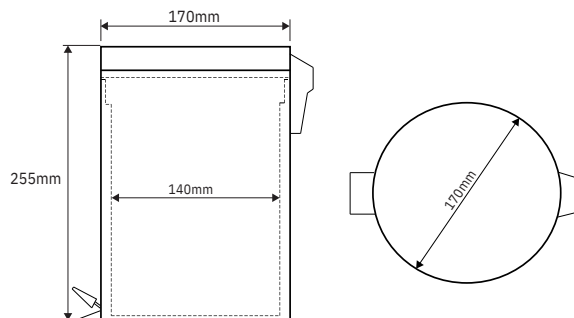

PBL07807

FR Spécifications techniques

Poubelle à pédale

Caractéristiques

Matière Acier inoxydable

Finition : chrome poli brillant

Volume : 3L

Dimensions : L170 x H260 x P170

UK Technical specifications

Waste pedal bin

Features

Material: Stainless steel

Finish : shiny polished chrome

Volume: 3L

Dimensions : W170 x H260 x D170mm