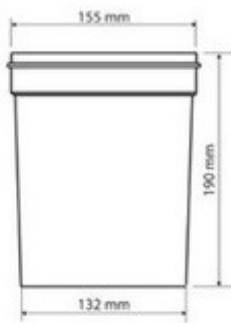

PBL78073

FR Spécifications techniques

Poubelle à fixer

Caractéristiques

Matière : Acier inoxydable

Finition : Poli brillant

Dimensions : L155 x H235 x P240mm

Volume : 3L

UK Technical specifications

Bin to be fixed

Features

Material: Stainless steel

Finish: Polished

Dimensions : W155 x H235 x D240mm

Volume : 3L