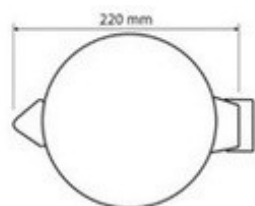

PBL78073

FR Spécifications techniques

Poubelle à fixer

Caractéristiques

Matière : Acier inoxydable

Finition : Poli brillant

Dimensions : L155 x H235 x P240mm

Volume : 3L

UK Technical specifications

Bin to be fixed

Features

Material: Stainless steel

Finish: Polished

Dimensions : W155 x H235 x D240mm

Volume : 3L