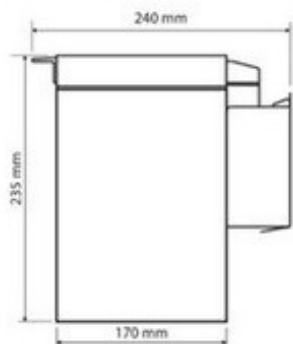

PBL78073

FR Spécifications techniques

Poubelle à fixer

Caractéristiques

Matière : Acier inoxydable

Finition : Poli brillant

Dimensions : L155 x H235 x P240mm

Volume : 3L

UK Technical specifications

Bin to be fixed

Features

Material: Stainless steel

Finish: Polished

Dimensions : W155 x H235 x D240mm

Volume : 3L