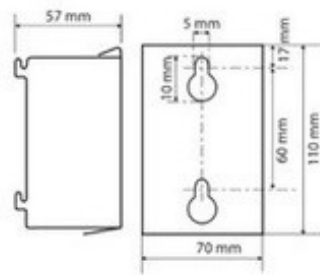

PBL78073

FR Spécifications techniques

Poubelle à fixer

Caractéristiques

Matière : Acier inoxydable

Finition : Poli brillant

Dimensions : L155 x H235 x P240mm

Volume : 3L

UK Technical specifications

Bin to be fixed

Features

Material: Stainless steel

Finish: Polished

Dimensions : W155 x H235 x D240mm

Volume : 3L