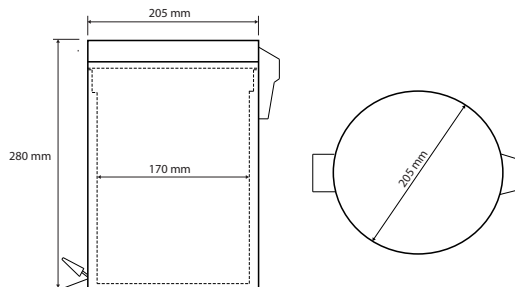

PBL78075

FR Spécifications techniques

Poubelle à pédale

Caractéristiques

Matière : Acier inoxydable

Finition : blanc

Volume : 3L

Dimensions : L205 x H280mm

Tous coloris

UK Technical specifications

Waste pedal bin

Features

Material: Stainless steel

Finish: white

Volume: 3L

Dimensions: W205 x H280mm