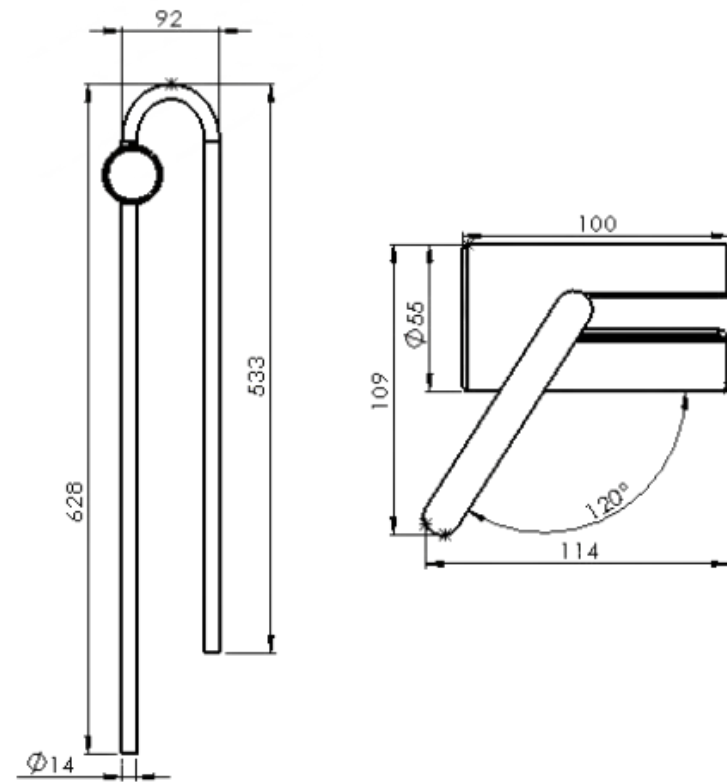

PSE12208BLC

FR Spécifications techniques

Porte serviette double

Caractéristiques

Matière : Porcelaine

Finition : Blanc

Dimensions : H 110 x L 630 x P 115mm

Fixation

Fixation murale par 2 vis

UK Technical specifications

Double towel holder

Features

Material: Porcelain

Finish : White

Dimensions : H 110 x W 630 x D 115mm

Fixings

Wall fixing with 2 screw