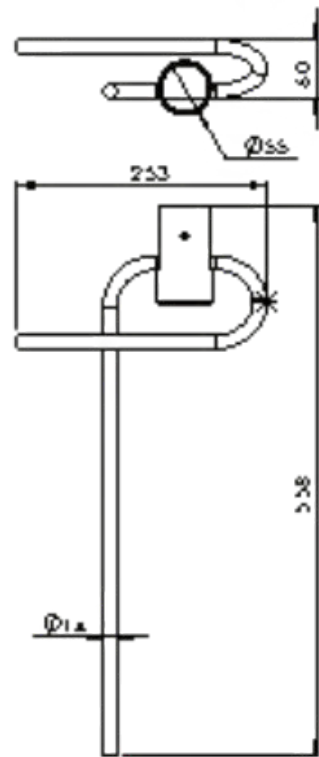

PSE12207BLC

FR Spécifications techniques

Porte serviette

Caractéristiques

Matière : Porcelaine

Finition : Blanc

Dimensions : H 80 x L 560 x P 260mm

Fixation

Fixation murale par 2 vis

UK Technical specifications

Towel holder

Features

Material: Porcelain

Finish : White

Dimensions : H 80 x W 560 x D 260mm

Fixings

Wall fixing with 2 screw