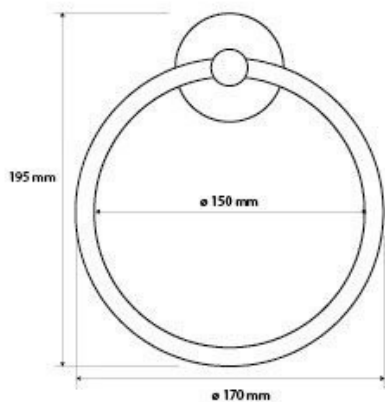

PSE10933

FR Spécifications techniques

Porte-serviette anneau

Caractéristiques

Matière : laiton

Finition : noir

Dimensions : Ø170 x P195mm

Fixation

Platine et vis pointeau

Visserie et chevilles fournies

UK Technical specifications

TRing towel holder

Features

Material: brass

Finish : black

Dimensions : Ø170 x D195mm