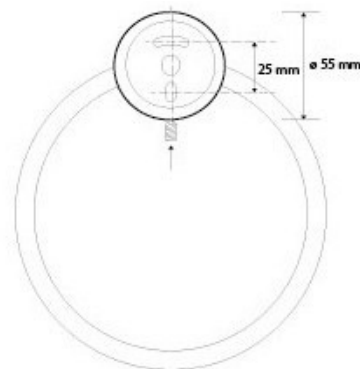

PSE10933

FR Spécifications techniques

Porte-serviette anneau

Caractéristiques

Matière : laiton

Finition : noir

Dimensions : Ø170 x P195mm

Fixation

Platine et vis pointeau

Visserie et chevilles fournies

UK Technical specifications

TRing towel holder

Features

Material: brass

Finish : black

Dimensions : Ø170 x D195mm