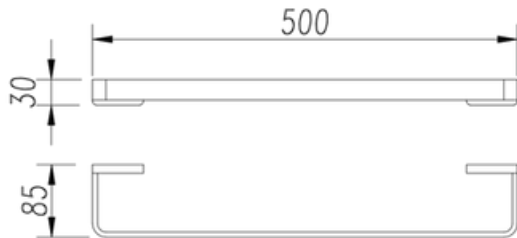

PSE11204

FR Spécifications techniques

Porte-serviette

Caractéristiques

Matière : Laiton

Finition : Noir mat

Dimensions : L500 x H30 x P85mm

Fixation

Platine et vis pointeau

● Existe en laiton doré

UK Technical specifications

Towel holder

Features

Material: Brass

Finish: Matt black

Dimensions : L500 x H30 x D85mm