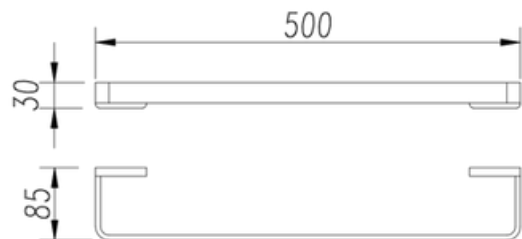

PSE11304

FR Spécifications techniques

Porte-serviette

Caractéristiques

Matière : Laiton

Finition : Doré

Dimensions : L500 x H30 x P85mm

Fixation

Platine et vis pointeau

● Existe en laiton noir mat

UK Technical specifications

Towel holder

Features

Material: Brass

Finish: Gold

Dimensions : L500 x H30 x D85mm