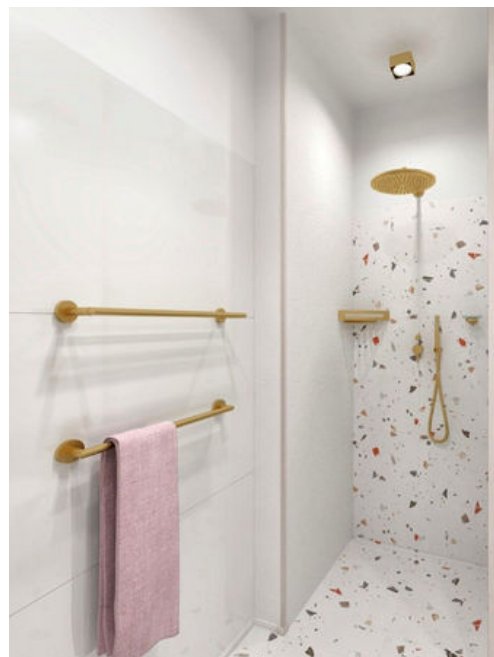

PSE11910

FR Spécifications techniques

Porte-serviette

Caractéristiques

Matière : Laiton

Finition : Doré brossé

Dimensions : L450 x P65mm

Fixation

Platine et vis pointeau

Visserie et chevilles fournies

UK Technical specifications

Towel rail

Features

Material: Brass

Finish: Golden brushed

Dimensions : W450 x D65mm