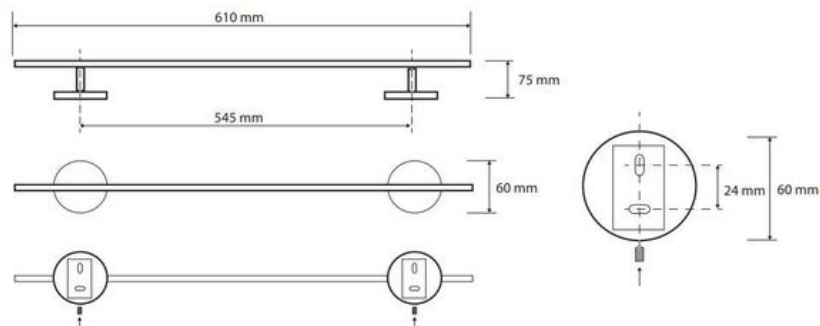

**PSE10812**

**FR** Spécifications techniques

**Porte-serviette**

Caractéristiques

Matière : laiton

Finition : chrome

Dimensions : L610 x H60 x P75mm

Fixation

Platine et vis pointeau

Visserie et chevilles fournies

**UK** Technical specifications

**Towel holder**

Features

Material: brass

Finish: chrome

Dimensions : W610 x H60 x D75mm