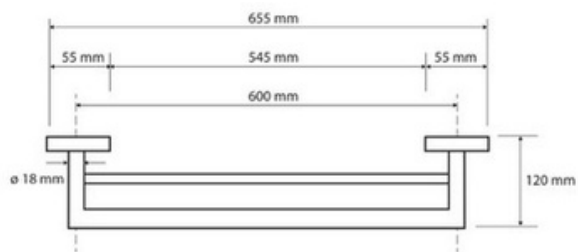

PSE08116

FR Spécifications techniques

Porte-serviette double

Caractéristiques

Matière : Laiton

Finition : Chrome

Dimensions : L655 x H55 x P120mm

Fixation

Platine et vis pointeau

Tous coloris

UK Technical specifications

Double towel holder

Features

Material: Brass

Finish: Chrome

Dimensions : W655 x H55 x D120mm