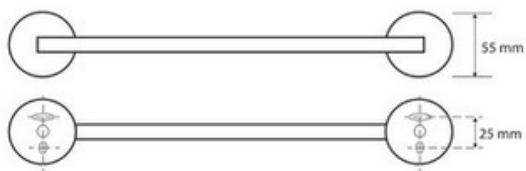

PSE08116

FR Spécifications techniques

Porte-serviette double

Caractéristiques

Matière : Laiton

Finition : Chrome

Dimensions : L655 x H55 x P120mm

Fixation

Platine et vis pointeau

Tous coloris

UK Technical specifications

Double towel holder

Features

Material: Brass

Finish: Chrome

Dimensions : W655 x H55 x D120mm