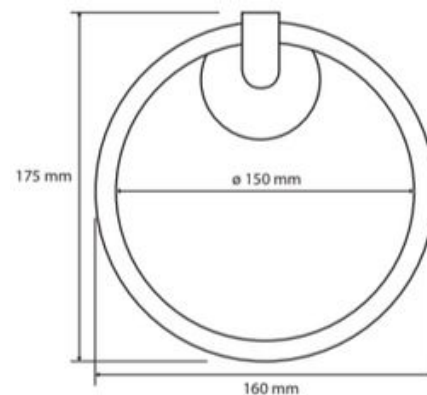

**PSE08107**

**FR** Spécifications techniques

**Porte-serviette anneau**

Caractéristiques

Matière : laiton

Finition : chrome

Dimensions : L160 x H175mm

Fixation

Platine et vis pointeau

Visserie et chevilles fournies

**UK** Technical specifications

**Ring towel holder**

Features

Material: brass

Finish: chrome

Dimensions : W160 x H175mm