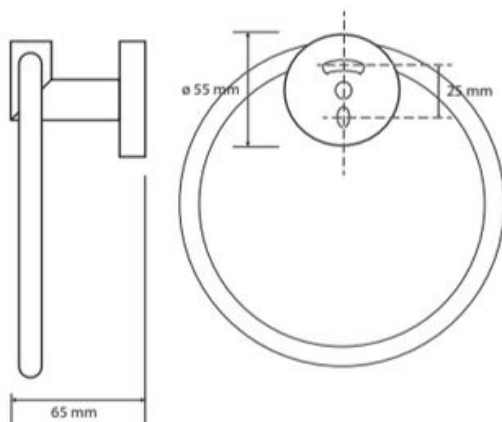

**PSE08107**

**FR** Spécifications techniques

**Porte-serviette anneau**

Caractéristiques

Matière : laiton

Finition : chrome

Dimensions : L160 x H175mm

Fixation

Platine et vis pointeau

Visserie et chevilles fournies

**UK** Technical specifications

**Ring towel holder**

Features

Material: brass

Finish: chrome

Dimensions : W160 x H175mm