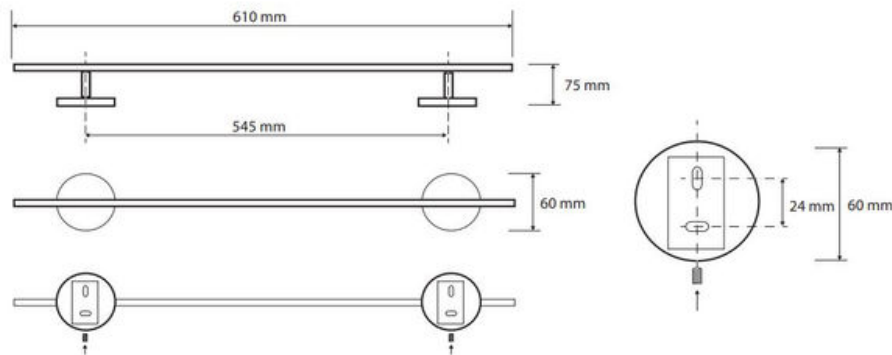

**PSE10812**

FR Spécifications techniques

**Porte-serviette**

Caractéristiques

Matière : Laiton

Finition : Chrome

Dimensions : L610 x H60 x P75mm

Fixation

Platine et vis pointeau

UK Technical specifications

**Towel holder**

Features

Material: Brass

Finish: Chrome

Dimensions : W610 x H60 x D75mm

Fixings

Support plate and grub screws