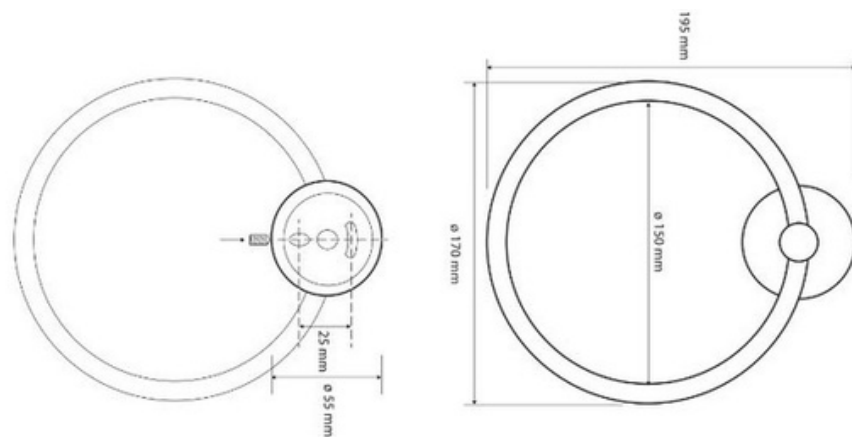

PSE11433

FR Spécifications techniques

Porte-serviette anneau

Caractéristiques

Matière : Laiton

Finition : Blanc

Dimensions : Ø170 x P195mm

Fixation

Platine et vis pointeau

UK Technical specifications

Tring towel holder

Features

Material: Brass

Finish: White

Dimensions : Ø170 x D195mm

Fixings

Support plate and grub screws