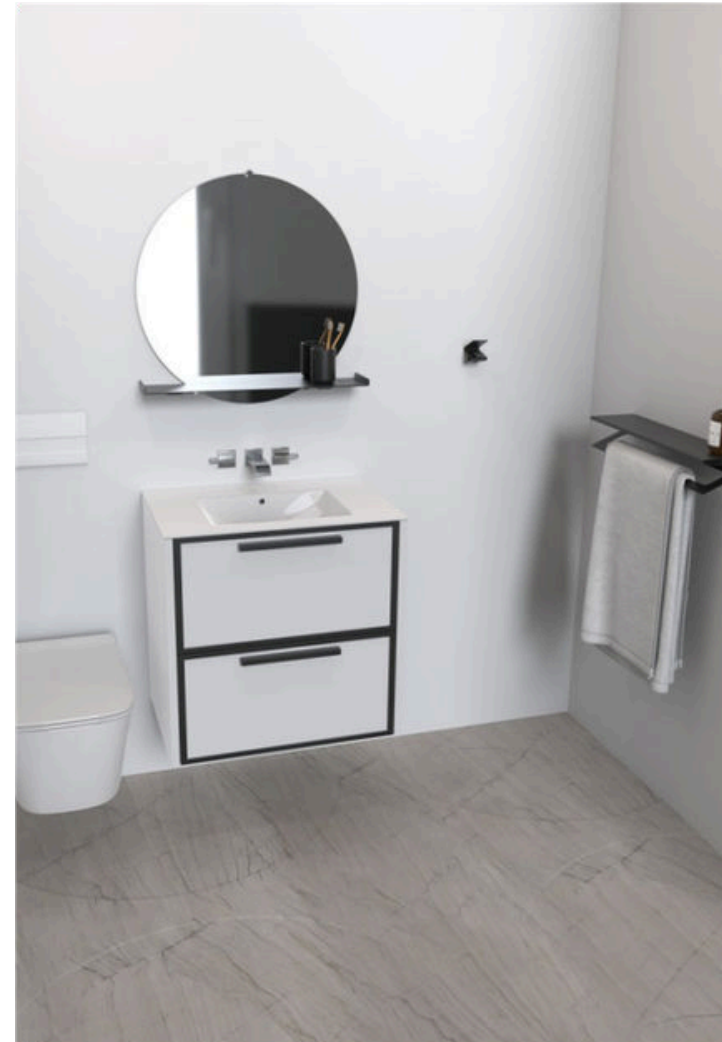

**PSE12403NR**

FR Spécifications techniques

**Porte serviette**

Caractéristiques

Matière : Acier

Finition : Noir

Dimensions : H 73 x L 450 x P 120 mm

Fixation

Fixation murale par 2 vis

UK Technical specifications

**Towel holder**

Features

Material: Steel

Finish : Black

Dimensions : H 73 x W 450 x D 120 mm

Fixings