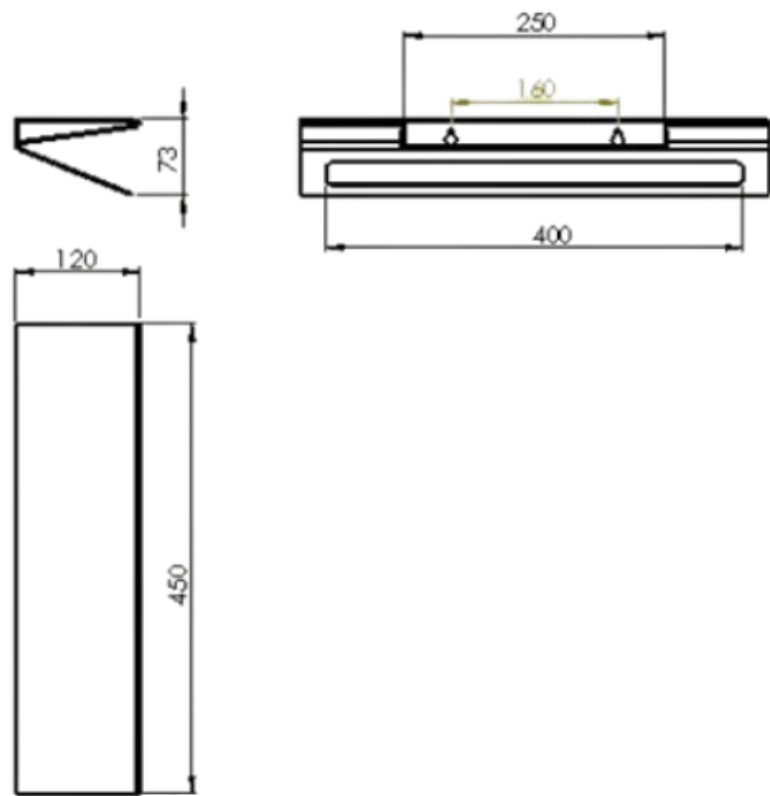

**PSE12403NR**

FR Spécifications techniques

**Porte serviette**

Caractéristiques

Matière : Acier

Finition : Noir

Dimensions : H 73 x L 450 x P 120 mm

Fixation

Fixation murale par 2 vis

UK Technical specifications

**Towel holder**

Features

Material: Steel

Finish : Black

Dimensions : H 73 x W 450 x D 120 mm

Fixings

Wall fixing with 2 screw