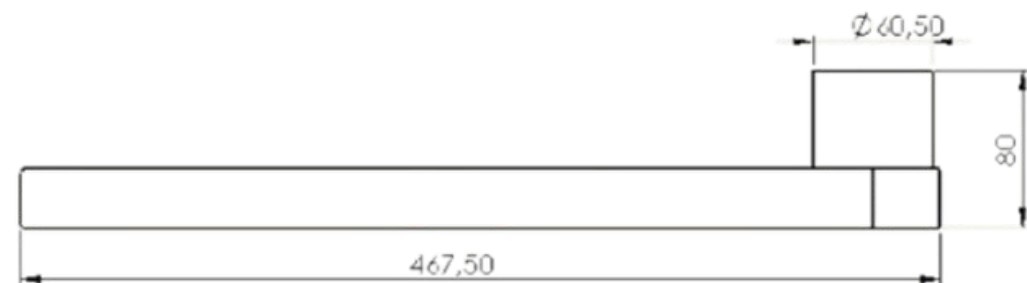

PSE12103NRJN

FR Spécifications techniques

Porte serviette

Caractéristiques

Matière : Acier

Finition : Noir et époxy laiton

Dimensions : H 68 x L 468 x P 80 mm

Fixation

Fixation murale par 2 vis

UK Technical specifications

Towel holder

Features

Material: Steel

Finish : Black and brass epoxy

Dimensions : H 68 x W 468 x D 80 mm

Fixings