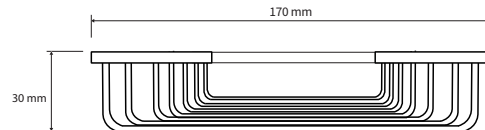

PSA10916

FR Spécifications techniques

Porte-Savon

Caractéristiques

Matière : laiton

Finition : noir

Dimensions : L170 x H30 x P125mm

Fixation

Visserie et chevilles fournies

Tous coloris

UK Technical specifications

Soap Dish

Features

Material: brass

Finish : black

Dimensions : W170 x H30 x D125mm